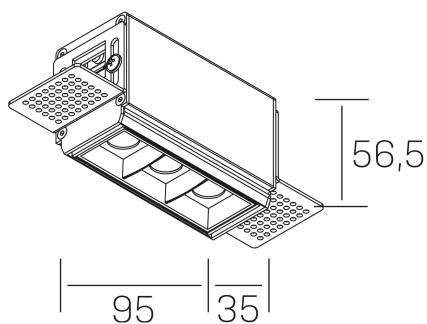

#### DETALLES GENERALES

INSTALACIÓN	Trimless
COLOR EXT-INT	Blanco-Negro
DIRECCIÓN DE LA LUZ	Fijo
ÁNGULO DEL HAZ DE LUZ	30º
INT-EXT ESTANQUEIDAD	IP20
MATERIAL	Aluminio
RESISTENCIA MECÁNICA	IK06
USO	Interior
GARANTÍA	5 años

#### DIMENSIONES GENERALES

DIMENSIÓN	.01 (95x35mm)
AGUJERO DE CORTE	100x70 mm
ALTURA	h 56.5 mm
DIMENSIONES DE EMBALAJE	190 × 80 × 85 mm
PESO NETO	38

\*Puede haber una reducción máx. del 15% en el dato de los acabados distintos al blanco.