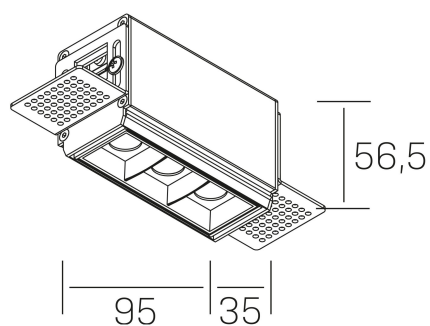

nses
K51300.01.TR.WH-BK.30.ST.9.40

DETALLES GENERALES

INSTALACIÓN	Trimless
COLOR EXT-INT	Blanco-Negro
DIRECCIÓN DE LA LUZ	Fijo
ÁNGULO DEL HAZ DE LUZ	30°
INT-EXT ESTANQUEIDAD	IP20
MATERIAL	Aluminio
RESISTENCIA MECÁNICA	IK06
USO	Interior
GARANTÍA	3 años

DETALLES ELÉCTRICOS

FUENTE DE LUZ	LED
POTENCIA	6W
TEMPERATURA DE COLOR	4000K
FLUJO LUMÍNICO	560 Lm
EFICIENCIA LUMÍNICA	80 Lm/W
DIMABLE	Sin regulación
DRIVER	Remoto
CLASE DE SEGURIDAD	II
ÍNDICE DE REPRODUCCIÓN CROMÁTICA	CRI>90
TENSIÓN	220-240 V
FREQUENCY	50-60 Hz
CORRIENTE	700 mA
VIDA UTIL	35.000h

DIMENSIONES GENERALES

DIMENSIÓN	95x35 mm
AGUJERO DE CORTE	100x70 mm
ALTURA	h 56.5 mm
DIMENSIONES DE EMBALAJE	190 × 80 × 85 mm
PESO NETO	38

*Puede haber una reducción máx. del 15% en el dato de los acabados distintos al blanco.