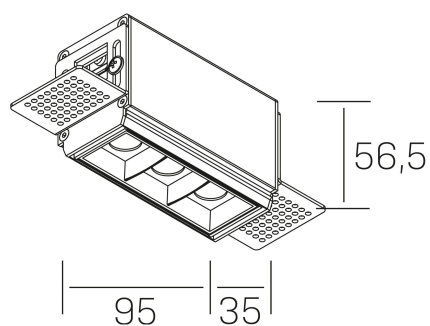

nses
K51300.01.TR.WH-BK.30.ST.9.30.PU

DETALLES GENERALES

INSTALACIÓN	Trimless
COLOR EXT-INT	Blanco-Negro
DIRECCIÓN DE LA LUZ	Fijo
ÁNGULO DEL HAZ DE LUZ	30°
INT-EXT ESTANQUEIDAD	IP20
MATERIAL	Aluminio
RESISTENCIA MECÁNICA	IK06
USO	Interior
GARANTÍA	3 años

DETALLES ELÉCTRICOS

FUENTE DE LUZ	LED
POTENCIA	6W
TEMPERATURA DE COLOR	3000K
FLUJO LUMÍNICO	520 Lm
EFICIENCIA LUMÍNICA	74 Lm/W
DIMABLE	PUSH
DRIVER	Remoto
CLASE DE SEGURIDAD	II
ÍNDICE DE REPRODUCCIÓN CROMÁTICA	CRI>90
TENSIÓN	220-240 V
FREQUENCY	50-60 Hz
CORRIENTE	700 mA
VIDA UTIL	35.000h

DIMENSIONES GENERALES

DIMENSIÓN	95x35 mm
AGUJERO DE CORTE	100x70 mm
ALTURA	h 56.5 mm
DIMENSIONES DE EMBALAJE	190 × 80 × 85 mm
PESO NETO	38

*Puede haber una reducción máx. del 15% en el dato de los acabados distintos al blanco.