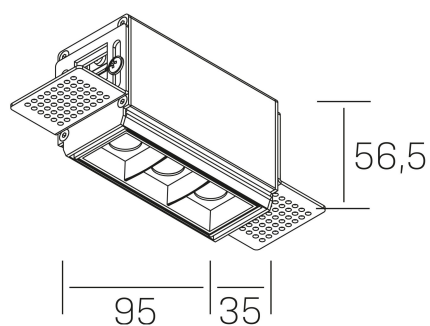

nses
K51300.01.TR.WH-BK.30.ST.9.30.PU

DETALLES GENERALES

INSTALACIÓN	Trimless
COLOR EXT-INT	Blanco-Negro
DIRECCIÓN DE LA LUZ	Fijo
ÁNGULO DEL HAZ DE LUZ	30°
INT-EXT ESTANQUEIDAD	IP20
MATERIAL	Aluminio
RESISTENCIA MECÁNICA	IK06
USO	Interior
GARANTÍA	5 años

DETALLES ELÉCTRICOS

FUENTE DE LUZ	LED
POTENCIA	6W
TEMPERATURA DE COLOR	3000K
FLUJO LUMÍNICO	520 Lm
EFICIENCIA LUMÍNICA	74 Lm/W
DIMABLE	PUSH
DRIVER	Remoto
CLASE DE SEGURIDAD	II
ÍNDICE DE REPRODUCCIÓN CROMÁTICA	CRI>90
TENSIÓN	220-240 V
FREQUENCY	50-60 Hz
CORRIENTE	700 mA
VIDA UTIL	50.000h

DIMENSIONES GENERALES

DIMENSIÓN	95x35 mm
AGUJERO DE CORTE	100x70 mm
ALTURA	h 56.5 mm
DIMENSIONES DE EMBALAJE	190 × 80 × 85 mm
PESO NETO	38

*Puede haber una reducción máx. del 15% en el dato de los acabados distintos al blanco.