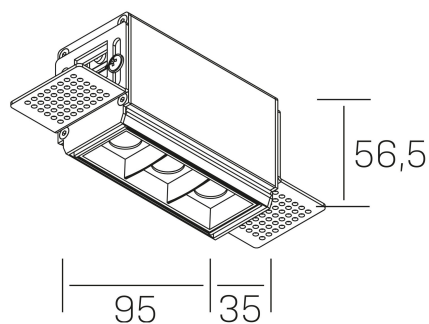

nses
K51300.01.TR.WH-BK.30.ST.9.30

DETALLES GENERALES

INSTALACIÓN	Trimless
COLOR EXT-INT	Blanco-Negro
DIRECCIÓN DE LA LUZ	Fijo
ÁNGULO DEL HAZ DE LUZ	30°
INT-EXT ESTANQUEIDAD	IP20
MATERIAL	Aluminio
RESISTENCIA MECÁNICA	IK06
USO	Interior
GARANTÍA	3 años

DETALLES ELÉCTRICOS

FUENTE DE LUZ	LED
POTENCIA	6W
TEMPERATURA DE COLOR	3000K
FLUJO LUMÍNICO	520 Lm
EFICIENCIA LUMÍNICA	74 Lm/W
DIMABLE	Sin regulación
DRIVER	Remoto
CLASE DE SEGURIDAD	II
ÍNDICE DE REPRODUCCIÓN CROMÁTICA	CRI>90
TENSIÓN	220-240 V
FREQUENCY	50-60 Hz
CORRIENTE	700 mA
VIDA UTIL	35.000h

DIMENSIONES GENERALES

DIMENSIÓN	95x35 mm
AGUJERO DE CORTE	100x70 mm
ALTURA	h 56.5 mm
DIMENSIONES DE EMBALAJE	190 × 80 × 85 mm
PESO NETO	38

*Puede haber una reducción máx. del 15% en el dato de los acabados distintos al blanco.