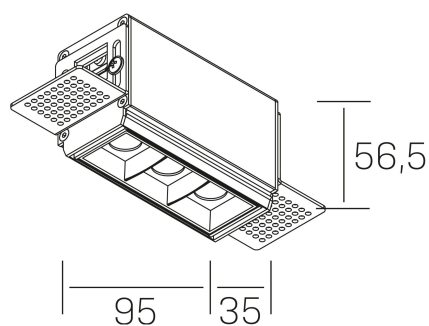

DIMENSIONES GENERALES

DIMENSIÓN	95x35 mm
AGUJERO DE CORTE	100x70 mm
ALTURA	h 56.5 mm
DIMENSIONES DE EMBALAJE	190 × 80 × 85 mm
PESO NETO	38

*Puede haber una reducción máx. del 15% en el dato de los acabados distintos al blanco.

nses

K51300.01.TR.WH-BK.30.ST.9.27.PU