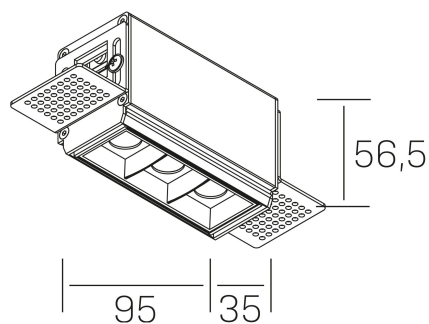

DIMENSIONES GENERALES

DIMENSIÓN	.01 (95x35mm)
AGUJERO DE CORTE	100x70 mm
ALTURA	h 56.5 mm
DIMENSIONES DE EMBALAJE	190 × 80 × 85 mm
PESO NETO	38

*Puede haber una reducción máx. del 15% en el dato de los acabados distintos al blanco.

nses

K51300.01.TR.WH-BK.30.ST.9.27.PU