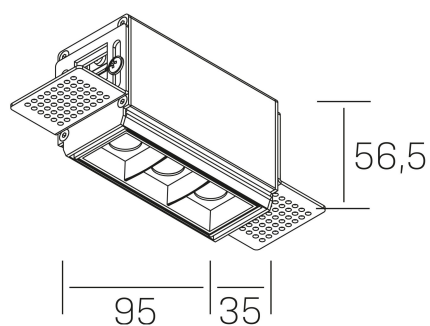

nses
K51300.01.TR.WH-BK.15.ST.9.40.PU

DETALLES GENERALES

INSTALACIÓN	Trimless
COLOR EXT-INT	Blanco-Negro
DIRECCIÓN DE LA LUZ	Fijo
ÁNGULO DEL HAZ DE LUZ	15°
INT-EXT ESTANQUEIDAD	IP20
MATERIAL	Aluminio
RESISTENCIA MECÁNICA	IK06
USO	Interior
GARANTÍA	5 años

DETALLES ELÉCTRICOS

FUENTE DE LUZ	LED
POTENCIA	6W
TEMPERATURA DE COLOR	4000K
FLUJO LUMÍNICO	560 Lm
EFICIENCIA LUMÍNICA	80 Lm/W
DIMABLE	PUSH
DRIVER	Remoto
CLASE DE SEGURIDAD	II
ÍNDICE DE REPRODUCCIÓN CROMÁTICA	CRI>90
TENSIÓN	220-240 V
FREQUENCY	50-60 Hz
CORRIENTE	700 mA
VIDA UTIL	50.000h

DIMENSIONES GENERALES

DIMENSIÓN	95x35 mm
AGUJERO DE CORTE	100x70 mm
ALTURA	h 56.5 mm
DIMENSIONES DE EMBALAJE	190 × 80 × 85 mm
PESO NETO	38

*Puede haber una reducción máx. del 15% en el dato de los acabados distintos al blanco.