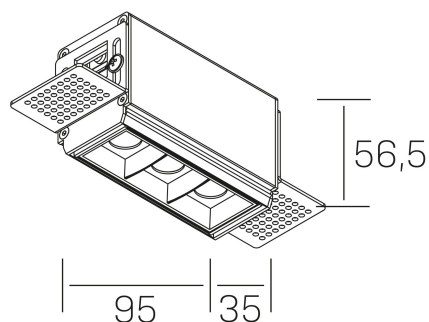

DIMENSIONES GENERALES

DIMENSIÓN	95x35 mm
AGUJERO DE CORTE	100x70 mm
ALTURA	h 56.5 mm
DIMENSIONES DE EMBALAJE	190 × 80 × 85 mm
PESO NETO	38

*Puede haber una reducción máx. del 15% en el dato de los acabados distintos al blanco.

nses

K51300.01.TR.WH-BK.15.ST.9.40.PU