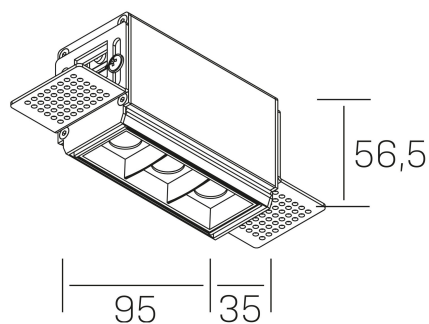

nses
K51300.01.TR.WH-BK.15.ST.9.40

DETALLES GENERALES

INSTALACIÓN	Trimless
COLOR EXT-INT	Blanco-Negro
DIRECCIÓN DE LA LUZ	Fijo
ÁNGULO DEL HAZ DE LUZ	15°
INT-EXT ESTANQUEIDAD	IP20
MATERIAL	Aluminio
RESISTENCIA MECÁNICA	IK06
USO	Interior
GARANTÍA	5 años

DETALLES ELÉCTRICOS

FUENTE DE LUZ	LED
POTENCIA	6W
TEMPERATURA DE COLOR	4000K
FLUJO LUMÍNICO	560 Lm
EFICIENCIA LUMÍNICA	80 Lm/W
DIMABLE	Sin regulación
DRIVER	Remoto
CLASE DE SEGURIDAD	II
ÍNDICE DE REPRODUCCIÓN CROMÁTICA	CRI>90
TENSIÓN	220-240 V
FREQUENCY	50-60 Hz
CORRIENTE	700 mA
VIDA UTIL	50.000h

DIMENSIONES GENERALES

DIMENSIÓN	95x35 mm
AGUJERO DE CORTE	100x70 mm
ALTURA	h 56.5 mm
DIMENSIONES DE EMBALAJE	190 × 80 × 85 mm
PESO NETO	38

*Puede haber una reducción máx. del 15% en el dato de los acabados distintos al blanco.