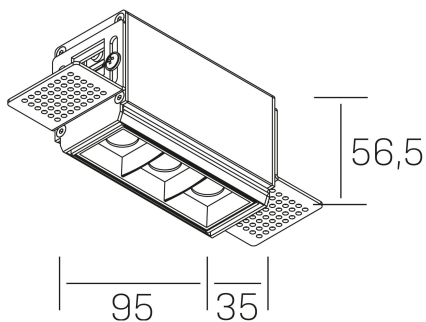

nses
K51300.01.TR.WH-BK.15.ST.9.30.PU

DETALLES GENERALES

INSTALACIÓN	Trimless
COLOR EXT-INT	Blanco-Negro
DIRECCIÓN DE LA LUZ	Fijo
ÁNGULO DEL HAZ DE LUZ	15°
INT-EXT ESTANQUEIDAD	IP20
MATERIAL	Aluminio
RESISTENCIA MECÁNICA	IK06
USO	Interior
GARANTÍA	5 años

DETALLES ELÉCTRICOS

FUENTE DE LUZ	LED
POTENCIA	6W
TEMPERATURA DE COLOR	3000K
FLUJO LUMÍNICO	520 Lm
EFICIENCIA LUMÍNICA	74 Lm/W
DIMABLE	PUSH
DRIVER	Remoto
CLASE DE SEGURIDAD	II
ÍNDICE DE REPRODUCCIÓN CROMÁTICA	CRI>90
TENSIÓN	220-240 V
FREQUENCY	50-60 Hz
CORRIENTE	700 mA
VIDA UTIL	50.000h

DIMENSIONES GENERALES

DIMENSIÓN	95x35 mm
AGUJERO DE CORTE	100x70 mm
ALTURA	h 56.5 mm
DIMENSIONES DE EMBALAJE	190 × 80 × 85 mm
PESO NETO	38

*Puede haber una reducción máx. del 15% en el dato de los acabados distintos al blanco.