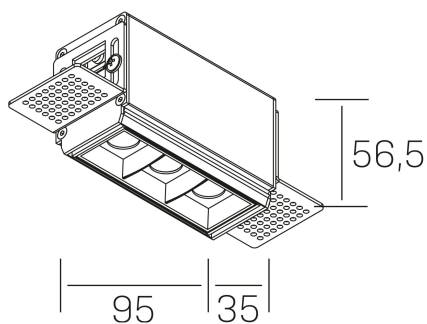

DIMENSIONES GENERALES

DIMENSIÓN	95x35 mm
AGUJERO DE CORTE	100x70 mm
ALTURA	h 56.5 mm
DIMENSIONES DE EMBALAJE	190 × 80 × 85 mm
PESO NETO	38

*Puede haber una reducción máx. del 15% en el dato de los acabados distintos al blanco.

nses

K51300.01.TR.WH-BK.15.ST.9.30.PU