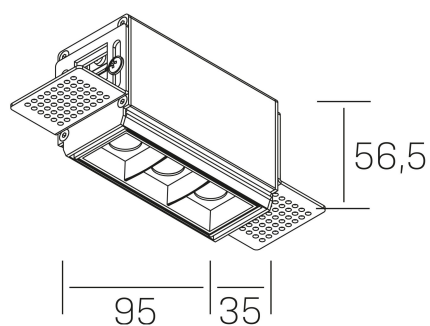

nses
K51300.01.TR.WH-BK.15.ST.9.30

DETALLES GENERALES

INSTALACIÓN	Trimless
COLOR EXT-INT	Blanco-Negro
DIRECCIÓN DE LA LUZ	Fijo
ÁNGULO DEL HAZ DE LUZ	15°
INT-EXT ESTANQUEIDAD	IP20
MATERIAL	Aluminio
RESISTENCIA MECÁNICA	IK06
USO	Interior
GARANTÍA	5 años

DETALLES ELÉCTRICOS

FUENTE DE LUZ	LED
POTENCIA	6W
TEMPERATURA DE COLOR	3000K
FLUJO LUMÍNICO	520 Lm
EFICIENCIA LUMÍNICA	74 Lm/W
DIMABLE	Sin regulación
DRIVER	Remoto
CLASE DE SEGURIDAD	II
ÍNDICE DE REPRODUCCIÓN CROMÁTICA	CRI>90
TENSIÓN	220-240 V
FREQUENCY	50-60 Hz
CORRIENTE	700 mA
VIDA UTIL	50.000h

DIMENSIONES GENERALES

DIMENSIÓN	95x35 mm
AGUJERO DE CORTE	100x70 mm
ALTURA	h 56.5 mm
DIMENSIONES DE EMBALAJE	190 × 80 × 85 mm
PESO NETO	38

*Puede haber una reducción máx. del 15% en el dato de los acabados distintos al blanco.