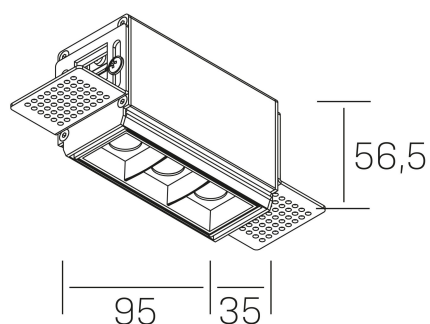

nses
K51300.01.TR.WH-BK.15.ST.9.30

DETALLES GENERALES

INSTALACIÓN	Trimless
COLOR EXT-INT	Blanco-Negro
DIRECCIÓN DE LA LUZ	Fijo
ÁNGULO DEL HAZ DE LUZ	15°
INT-EXT ESTANQUEIDAD	IP20
MATERIAL	Aluminio
RESISTENCIA MECÁNICA	IK06
USO	Interior
GARANTÍA	3 años

DETALLES ELÉCTRICOS

FUENTE DE LUZ	LED
POTENCIA	6W
TEMPERATURA DE COLOR	3000K
FLUJO LUMÍNICO	520 Lm
EFICIENCIA LUMÍNICA	74 Lm/W
DIMABLE	Sin regulación
DRIVER	Remoto
CLASE DE SEGURIDAD	II
ÍNDICE DE REPRODUCCIÓN CROMÁTICA	CRI>90
TENSIÓN	220-240 V
FREQUENCY	50-60 Hz
CORRIENTE	700 mA
VIDA UTIL	35.000h

DIMENSIONES GENERALES

DIMENSIÓN	95x35 mm
AGUJERO DE CORTE	100x70 mm
ALTURA	h 56.5 mm
DIMENSIONES DE EMBALAJE	190 × 80 × 85 mm
PESO NETO	38

*Puede haber una reducción máx. del 15% en el dato de los acabados distintos al blanco.