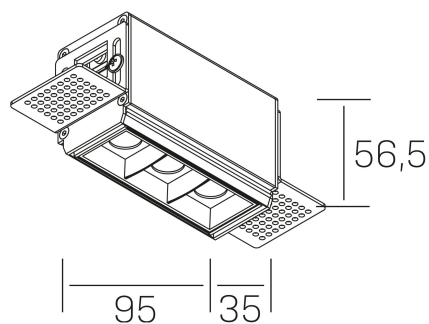

nses
K51300.01.TR.WH-BK.15.ST.9.30

DETALLES GENERALES

INSTALACIÓN	Trimless
COLOR EXT-INT	Blanco-Negro
DIRECCIÓN DE LA LUZ	Fijo
ÁNGULO DEL HAZ DE LUZ	15º
INT-EXT ESTANQUEIDAD	IP20
MATERIAL	Aluminio
RESISTENCIA MECÁNICA	IK06
USO	Interior
GARANTÍA	5 años

DETALLES ELÉCTRICOS

FUENTE DE LUZ	LED
POTENCIA	6W
TEMPERATURA DE COLOR	3000K
FLUJO LUMÍNICO	520 Lm
EFICIENCIA LUMÍNICA	74 Lm/W
DIMABLE	Sin regulación
DRIVER	Remoto
CLASE DE SEGURIDAD	II
ÍNDICE DE REPRODUCCIÓN CROMÁTICA	CRI>90
TENSIÓN	220-240 V
CORRIENTE	700 mA
VIDA UTIL	50.000h

DIMENSIONES GENERALES

DIMENSIÓN	.01 (95x35mm)
AGUJERO DE CORTE	100x70 mm
ALTURA	h 56.5 mm
DIMENSIONES DE EMBALAJE	190 × 80 × 85 mm
PESO NETO	38

*Puede haber una reducción máx. del 15% en el dato de los acabados distintos al blanco.