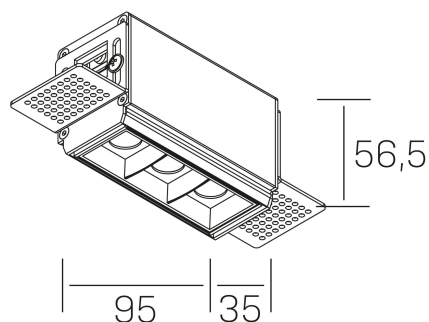

DIMENSIONES GENERALES

DIMENSIÓN	.01 (95x35mm)
AGUJERO DE CORTE	100x70 mm
ALTURA	h 56.5 mm
DIMENSIONES DE EMBALAJE	190 × 80 × 85 mm
PESO NETO	38

*Puede haber una reducción máx. del 15% en el dato de los acabados distintos al blanco.

nses

K51300.01.TR.WH-BK.15.ST.9.27.PU