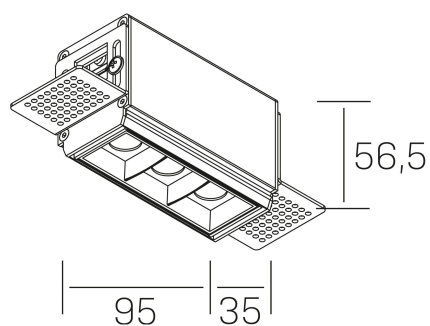

nses
K51300.01.TR.WH-BK.15.ST.9.27

DETALLES GENERALES

INSTALACIÓN	Trimless
COLOR EXT-INT	Blanco-Negro
DIRECCIÓN DE LA LUZ	Fijo
ÁNGULO DEL HAZ DE LUZ	15°
INT-EXT ESTANQUEIDAD	IP20
MATERIAL	Aluminio
RESISTENCIA MECÁNICA	IK06
USO	Interior
GARANTÍA	5 años

DETALLES ELÉCTRICOS

FUENTE DE LUZ	LED
POTENCIA	6W
TEMPERATURA DE COLOR	2700K
FLUJO LUMÍNICO	480 Lm
EFICIENCIA LUMÍNICA	69 Lm/W
DIMABLE	Sin regulación
DRIVER	Remoto
CLASE DE SEGURIDAD	II
ÍNDICE DE REPRODUCCIÓN CROMÁTICA	CRI>90
TENSIÓN	220-240 V
FREQUENCY	50-60 Hz
CORRIENTE	700 mA
VIDA UTIL	50.000h

DIMENSIONES GENERALES

DIMENSIÓN	95x35 mm
AGUJERO DE CORTE	100x70 mm
ALTURA	h 56.5 mm
DIMENSIONES DE EMBALAJE	190 × 80 × 85 mm
PESO NETO	38

*Puede haber una reducción máx. del 15% en el dato de los acabados distintos al blanco.