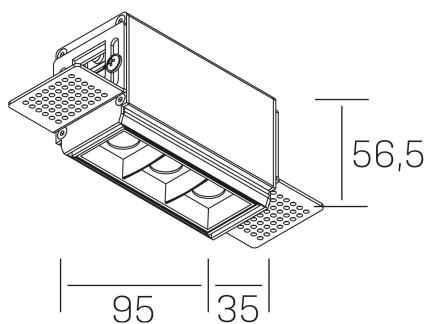

nses
K51300.01.TR.WH-BK.15.ST.9.27

DETALLES GENERALES

INSTALACIÓN	Trimless
COLOR EXT-INT	Blanco-Negro
DIRECCIÓN DE LA LUZ	Fijo
ÁNGULO DEL HAZ DE LUZ	15º
INT-EXT ESTANQUEIDAD	IP20
MATERIAL	Aluminio
RESISTENCIA MECÁNICA	IK06
USO	Interior
GARANTÍA	5 años

DETALLES ELÉCTRICOS

FUENTE DE LUZ	LED
POTENCIA	6W
TEMPERATURA DE COLOR	2700K
FLUJO LUMÍNICO	480 Lm
EFICIENCIA LUMÍNICA	69 Lm/W
DIMABLE	Sin regulación
DRIVER	Remoto
CLASE DE SEGURIDAD	II
ÍNDICE DE REPRODUCCIÓN CROMÁTICA	CRI>90
TENSIÓN	220-240 V
CORRIENTE	700 mA
VIDA UTIL	50.000h

DIMENSIONES GENERALES

DIMENSIÓN	.01 (95x35mm)
AGUJERO DE CORTE	100x70 mm
ALTURA	h 56.5 mm
DIMENSIONES DE EMBALAJE	190 × 80 × 85 mm
PESO NETO	38

*Puede haber una reducción máx. del 15% en el dato de los acabados distintos al blanco.