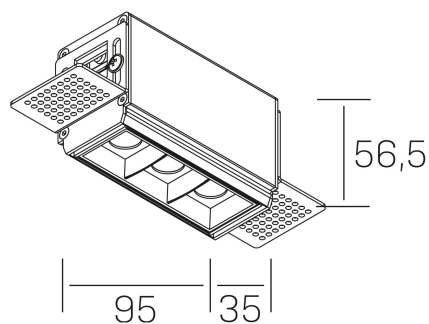

nses
K51300.01.TR.BK-BK.45.ST.9.40.PU

DETALLES GENERALES

INSTALACIÓN	Trimless
COLOR EXT-INT	Negro
DIRECCIÓN DE LA LUZ	Fijo
ÁNGULO DEL HAZ DE LUZ	45°
INT-EXT ESTANQUEIDAD	IP20
MATERIAL	Aluminio
RESISTENCIA MECÁNICA	IK06
USO	Interior
GARANTÍA	3 años

DETALLES ELÉCTRICOS

FUENTE DE LUZ	LED
POTENCIA	6W
TEMPERATURA DE COLOR	4000K
FLUJO LUMÍNICO	560 Lm
EFICIENCIA LUMÍNICA	80 Lm/W
DIMABLE	PUSH
DRIVER	Remoto
CLASE DE SEGURIDAD	II
ÍNDICE DE REPRODUCCIÓN CROMÁTICA	CRI>90
TENSIÓN	220-240 V
FREQUENCY	50-60 Hz
CORRIENTE	700 mA
VIDA UTIL	35.000h

DIMENSIONES GENERALES

DIMENSIÓN	95x35 mm
AGUJERO DE CORTE	100x70 mm
ALTURA	h 56.5 mm
DIMENSIONES DE EMBALAJE	190 × 80 × 85 mm
PESO NETO	38

*Puede haber una reducción máx. del 15% en el dato de los acabados distintos al blanco.