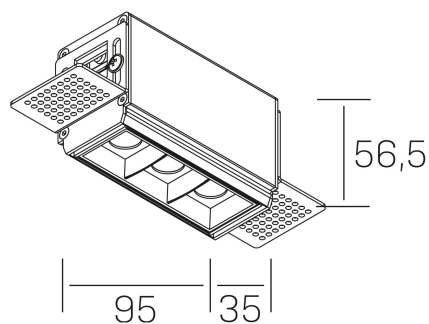

nses
K51300.01.TR.BK-BK.45.ST.9.40.PU

DETALLES GENERALES

INSTALACIÓN	Trimless
COLOR EXT-INT	Negro
DIRECCIÓN DE LA LUZ	Fijo
ÁNGULO DEL HAZ DE LUZ	45°
INT-EXT ESTANQUEIDAD	IP20
MATERIAL	Aluminio
RESISTENCIA MECÁNICA	IK06
USO	Interior
GARANTÍA	5 años

DETALLES ELÉCTRICOS

FUENTE DE LUZ	LED
POTENCIA	6W
TEMPERATURA DE COLOR	4000K
FLUJO LUMÍNICO	560 Lm
EFICIENCIA LUMÍNICA	80 Lm/W
DIMABLE	PUSH
DRIVER	Remoto
CLASE DE SEGURIDAD	II
ÍNDICE DE REPRODUCCIÓN CROMÁTICA	CRI>90
TENSIÓN	220-240 V
FREQUENCY	50-60 Hz
CORRIENTE	700 mA
VIDA UTIL	50.000h

DIMENSIONES GENERALES

DIMENSIÓN	95x35 mm
AGUJERO DE CORTE	100x70 mm
ALTURA	h 56.5 mm
DIMENSIONES DE EMBALAJE	190 × 80 × 85 mm
PESO NETO	38

*Puede haber una reducción máx. del 15% en el dato de los acabados distintos al blanco.