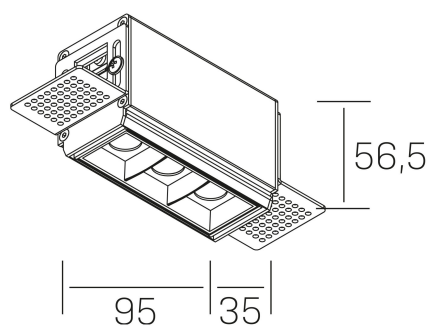

#### DETALLES GENERALES

INSTALACIÓN	Trimless
COLOR EXT-INT	Negro
DIRECCIÓN DE LA LUZ	Fijo
ÁNGULO DEL HAZ DE LUZ	45°
INT-EXT ESTANQUEIDAD	IP20
MATERIAL	Aluminio
RESISTENCIA MECÁNICA	IK06
USO	Interior
GARANTÍA	5 años

#### DIMENSIONES GENERALES

DIMENSIÓN	95x35 mm
AGUJERO DE CORTE	100x70 mm
ALTURA	h 56.5 mm
DIMENSIONES DE EMBALAJE	190 × 80 × 85 mm
PESO NETO	38

\*Puede haber una reducción máx. del 15% en el dato de los acabados distintos al blanco.