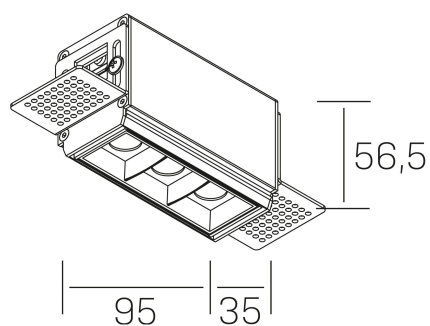

nses
K51300.01.TR.BK-BK.45.ST.9.40

DETALLES GENERALES

INSTALACIÓN	Trimless
COLOR EXT-INT	Negro
DIRECCIÓN DE LA LUZ	Fijo
ÁNGULO DEL HAZ DE LUZ	45°
INT-EXT ESTANQUEIDAD	IP20
MATERIAL	Aluminio
RESISTENCIA MECÁNICA	IK06
USO	Interior
GARANTÍA	3 años

DETALLES ELÉCTRICOS

FUENTE DE LUZ	LED
POTENCIA	6W
TEMPERATURA DE COLOR	4000K
FLUJO LUMÍNICO	560 Lm
EFICIENCIA LUMÍNICA	80 Lm/W
DIMABLE	Sin regulación
DRIVER	Remoto
CLASE DE SEGURIDAD	II
ÍNDICE DE REPRODUCCIÓN CROMÁTICA	CRI>90
TENSIÓN	220-240 V
FREQUENCY	50-60 Hz
CORRIENTE	700 mA
VIDA UTIL	35.000h

DIMENSIONES GENERALES

DIMENSIÓN	95x35 mm
AGUJERO DE CORTE	100x70 mm
ALTURA	h 56.5 mm
DIMENSIONES DE EMBALAJE	190 × 80 × 85 mm
PESO NETO	38

*Puede haber una reducción máx. del 15% en el dato de los acabados distintos al blanco.