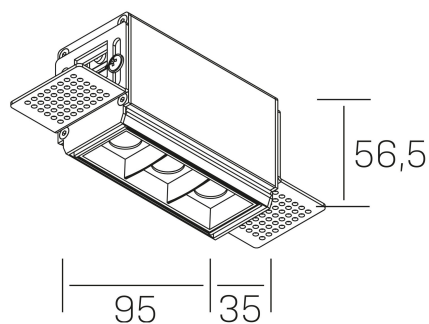

#### DETALLES GENERALES

INSTALACIÓN	Trimless
COLOR EXT-INT	Negro
DIRECCIÓN DE LA LUZ	Fijo
ÁNGULO DEL HAZ DE LUZ	45°
INT-EXT ESTANQUEIDAD	IP20
MATERIAL	Aluminio
RESISTENCIA MECÁNICA	IK06
USO	Interior
GARANTÍA	3 años

#### DIMENSIONES GENERALES

DIMENSIÓN	95x35 mm
AGUJERO DE CORTE	100x70 mm
ALTURA	h 56.5 mm
DIMENSIONES DE EMBALAJE	190 × 80 × 85 mm
PESO NETO	38

\*Puede haber una reducción máx. del 15% en el dato de los acabados distintos al blanco.