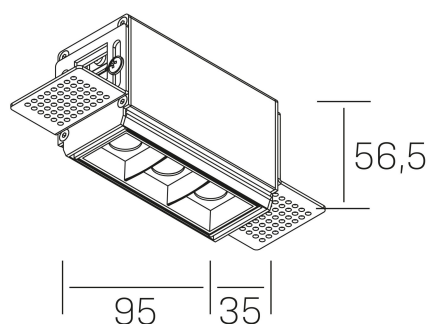

nses
K51300.01.TR.BK-BK.45.ST.9.30.PU

DETALLES GENERALES

INSTALACIÓN	Trimless
COLOR EXT-INT	Negro
DIRECCIÓN DE LA LUZ	Fijo
ÁNGULO DEL HAZ DE LUZ	45º
INT-EXT ESTANQUEIDAD	IP20
MATERIAL	Aluminio
RESISTENCIA MECÁNICA	IK06
USO	Interior
GARANTÍA	5 años

DETALLES ELÉCTRICOS

FUENTE DE LUZ	LED
POTENCIA	6W
TEMPERATURA DE COLOR	3000K
FLUJO LUMÍNICO	520 Lm
EFICIENCIA LUMÍNICA	74 Lm/W
DIMABLE	PUSH
DRIVER	Remoto
CLASE DE SEGURIDAD	II
ÍNDICE DE REPRODUCCIÓN CROMÁTICA	CRI>90
TENSIÓN	220-240 V
CORRIENTE	700 mA
VIDA UTIL	50.000h

DIMENSIONES GENERALES

DIMENSIÓN	.01 (95x35mm)
AGUJERO DE CORTE	100x70 mm
ALTURA	h 56.5 mm
DIMENSIONES DE EMBALAJE	190 × 80 × 85 mm
PESO NETO	38

*Puede haber una reducción máx. del 15% en el dato de los acabados distintos al blanco.