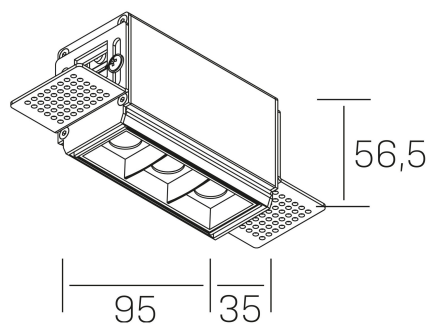

nses
K51300.01.TR.BK-BK.45.ST.9.30

DETALLES GENERALES

INSTALACIÓN	Trimless
COLOR EXT-INT	Negro
DIRECCIÓN DE LA LUZ	Fijo
ÁNGULO DEL HAZ DE LUZ	45º
INT-EXT ESTANQUEIDAD	IP20
MATERIAL	Aluminio
RESISTENCIA MECÁNICA	IK06
USO	Interior
GARANTÍA	5 años

DETALLES ELÉCTRICOS

FUENTE DE LUZ	LED
POTENCIA	6W
TEMPERATURA DE COLOR	3000K
FLUJO LUMÍNICO	520 Lm
EFICIENCIA LUMÍNICA	74 Lm/W
DIMABLE	Sin regulación
DRIVER	Remoto
CLASE DE SEGURIDAD	II
ÍNDICE DE REPRODUCCIÓN CROMÁTICA	CRI>90
TENSIÓN	220-240 V
CORRIENTE	700 mA
VIDA UTIL	50.000h

DIMENSIONES GENERALES

DIMENSIÓN	.01 (95x35mm)
AGUJERO DE CORTE	100x70 mm
ALTURA	h 56.5 mm
DIMENSIONES DE EMBALAJE	190 × 80 × 85 mm
PESO NETO	38

*Puede haber una reducción máx. del 15% en el dato de los acabados distintos al blanco.