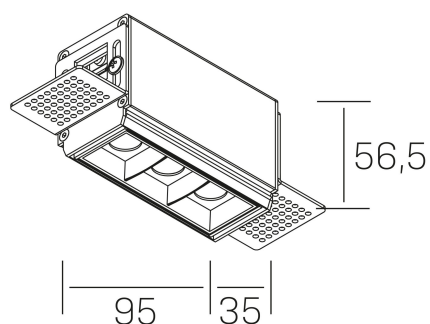

nses
K51300.01.TR.BK-BK.45.ST.9.30

DETALLES GENERALES

INSTALACIÓN	Trimless
COLOR EXT-INT	Negro
DIRECCIÓN DE LA LUZ	Fijo
ÁNGULO DEL HAZ DE LUZ	45°
INT-EXT ESTANQUEIDAD	IP20
MATERIAL	Aluminio
RESISTENCIA MECÁNICA	IK06
USO	Interior
GARANTÍA	3 años

DETALLES ELÉCTRICOS

FUENTE DE LUZ	LED
POTENCIA	6W
TEMPERATURA DE COLOR	3000K
FLUJO LUMÍNICO	520 Lm
EFICIENCIA LUMÍNICA	74 Lm/W
DIMABLE	Sin regulación
DRIVER	Remoto
CLASE DE SEGURIDAD	II
ÍNDICE DE REPRODUCCIÓN CROMÁTICA	CRI>90
TENSIÓN	220-240 V
FREQUENCY	50-60 Hz
CORRIENTE	700 mA
VIDA UTIL	35.000h

DIMENSIONES GENERALES

DIMENSIÓN	95x35 mm
AGUJERO DE CORTE	100x70 mm
ALTURA	h 56.5 mm
DIMENSIONES DE EMBALAJE	190 × 80 × 85 mm
PESO NETO	38

*Puede haber una reducción máx. del 15% en el dato de los acabados distintos al blanco.