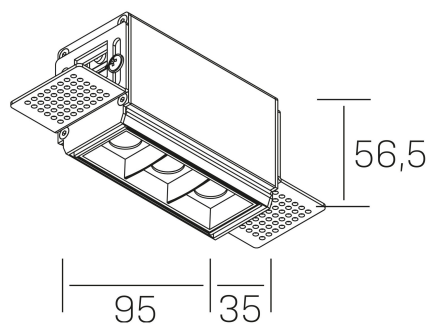

nses
K51300.01.TR.BK-BK.45.ST.9.30

DETALLES GENERALES

INSTALACIÓN	Trimless
COLOR EXT-INT	Negro
DIRECCIÓN DE LA LUZ	Fijo
ÁNGULO DEL HAZ DE LUZ	45°
INT-EXT ESTANQUEIDAD	IP20
MATERIAL	Aluminio
RESISTENCIA MECÁNICA	IK06
USO	Interior
GARANTÍA	5 años

DETALLES ELÉCTRICOS

FUENTE DE LUZ	LED
POTENCIA	6W
TEMPERATURA DE COLOR	3000K
FLUJO LUMÍNICO	520 Lm
EFICIENCIA LUMÍNICA	74 Lm/W
DIMABLE	Sin regulación
DRIVER	Remoto
CLASE DE SEGURIDAD	II
ÍNDICE DE REPRODUCCIÓN CROMÁTICA	CRI>90
TENSIÓN	220-240 V
FREQUENCY	50-60 Hz
CORRIENTE	700 mA
VIDA UTIL	50.000h

DIMENSIONES GENERALES

DIMENSIÓN	95x35 mm
AGUJERO DE CORTE	100x70 mm
ALTURA	h 56.5 mm
DIMENSIONES DE EMBALAJE	190 × 80 × 85 mm
PESO NETO	38

*Puede haber una reducción máx. del 15% en el dato de los acabados distintos al blanco.