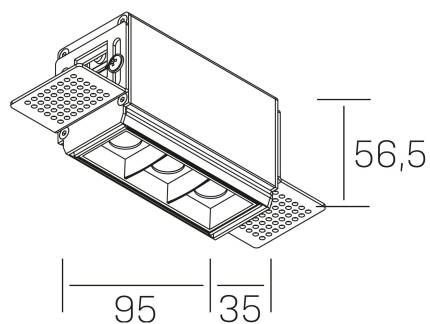

nses
K51300.01.TR.BK-BK.45.ST.9.27.PU

DETALLES GENERALES

INSTALACIÓN	Trimless
COLOR EXT-INT	Negro
DIRECCIÓN DE LA LUZ	Fijo
ÁNGULO DEL HAZ DE LUZ	45°
INT-EXT ESTANQUEIDAD	IP20
MATERIAL	Aluminio
RESISTENCIA MECÁNICA	IK06
USO	Interior
GARANTÍA	3 años

DETALLES ELÉCTRICOS

FUENTE DE LUZ	LED
POTENCIA	6W
TEMPERATURA DE COLOR	2700K
FLUJO LUMÍNICO	480 Lm
EFICIENCIA LUMÍNICA	69 Lm/W
DIMABLE	PUSH
DRIVER	Remoto
CLASE DE SEGURIDAD	II
ÍNDICE DE REPRODUCCIÓN CROMÁTICA	CRI>90
TENSIÓN	220-240 V
FREQUENCY	50-60 Hz
CORRIENTE	700 mA
VIDA UTIL	35.000h

DIMENSIONES GENERALES

DIMENSIÓN	95x35 mm
AGUJERO DE CORTE	100x70 mm
ALTURA	h 56.5 mm
DIMENSIONES DE EMBALAJE	190 × 80 × 85 mm
PESO NETO	38

*Puede haber una reducción máx. del 15% en el dato de los acabados distintos al blanco.