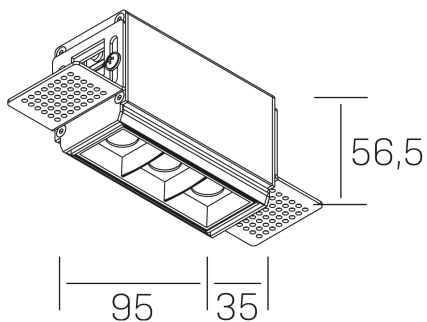

nses
K51300.01.TR.BK-BK.45.ST.9.27

DETALLES GENERALES

INSTALACIÓN	Trimless
COLOR EXT-INT	Negro
DIRECCIÓN DE LA LUZ	Fijo
ÁNGULO DEL HAZ DE LUZ	45º
INT-EXT ESTANQUEIDAD	IP20
MATERIAL	Aluminio
RESISTENCIA MECÁNICA	IK06
USO	Interior
GARANTÍA	5 años

DETALLES ELÉCTRICOS

FUENTE DE LUZ	LED
POTENCIA	6W
TEMPERATURA DE COLOR	2700K
FLUJO LUMÍNICO	480 Lm
EFICIENCIA LUMÍNICA	69 Lm/W
DIMABLE	Sin regulación
DRIVER	Remoto
CLASE DE SEGURIDAD	II
ÍNDICE DE REPRODUCCIÓN CROMÁTICA	CRI>90
TENSIÓN	220-240 V
CORRIENTE	700 mA
VIDA UTIL	50.000h

DIMENSIONES GENERALES

DIMENSIÓN	.01 (95x35mm)
AGUJERO DE CORTE	100x70 mm
ALTURA	h 56.5 mm
DIMENSIONES DE EMBALAJE	190 × 80 × 85 mm
PESO NETO	38

*Puede haber una reducción máx. del 15% en el dato de los acabados distintos al blanco.