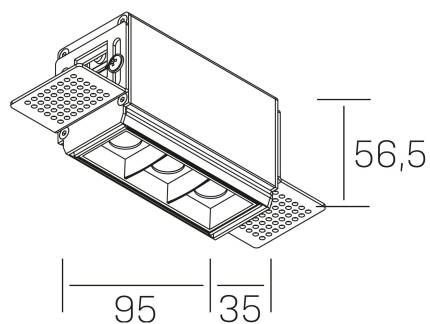

nses
K51300.01.TR.BK-BK.45.ST.9.27

DETALLES GENERALES

INSTALACIÓN	Trimless
COLOR EXT-INT	Negro
DIRECCIÓN DE LA LUZ	Fijo
ÁNGULO DEL HAZ DE LUZ	45°
INT-EXT ESTANQUEIDAD	IP20
MATERIAL	Aluminio
RESISTENCIA MECÁNICA	IK06
USO	Interior
GARANTÍA	3 años

DETALLES ELÉCTRICOS

FUENTE DE LUZ	LED
POTENCIA	6W
TEMPERATURA DE COLOR	2700K
FLUJO LUMÍNICO	480 Lm
EFICIENCIA LUMÍNICA	69 Lm/W
DIMABLE	Sin regulación
DRIVER	Remoto
CLASE DE SEGURIDAD	II
ÍNDICE DE REPRODUCCIÓN CROMÁTICA	CRI>90
TENSIÓN	220-240 V
FREQUENCY	50-60 Hz
CORRIENTE	700 mA
VIDA UTIL	35.000h

DIMENSIONES GENERALES

DIMENSIÓN	95x35 mm
AGUJERO DE CORTE	100x70 mm
ALTURA	h 56.5 mm
DIMENSIONES DE EMBALAJE	190 × 80 × 85 mm
PESO NETO	38

*Puede haber una reducción máx. del 15% en el dato de los acabados distintos al blanco.