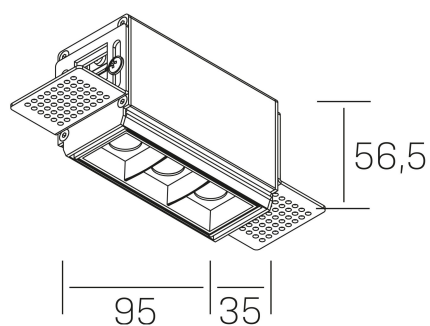

nses
K51300.01.TR.BK-BK.45.ST.9.27

DETALLES GENERALES

INSTALACIÓN	Trimless
COLOR EXT-INT	Negro
DIRECCIÓN DE LA LUZ	Fijo
ÁNGULO DEL HAZ DE LUZ	45°
INT-EXT ESTANQUEIDAD	IP20
MATERIAL	Aluminio
RESISTENCIA MECÁNICA	IK06
USO	Interior
GARANTÍA	5 años

DETALLES ELÉCTRICOS

FUENTE DE LUZ	LED
POTENCIA	6W
TEMPERATURA DE COLOR	2700K
FLUJO LUMÍNICO	480 Lm
EFICIENCIA LUMÍNICA	69 Lm/W
DIMABLE	Sin regulación
DRIVER	Remoto
CLASE DE SEGURIDAD	II
ÍNDICE DE REPRODUCCIÓN CROMÁTICA	CRI>90
TENSIÓN	220-240 V
FREQUENCY	50-60 Hz
CORRIENTE	700 mA
VIDA UTIL	50.000h

DIMENSIONES GENERALES

DIMENSIÓN	95x35 mm
AGUJERO DE CORTE	100x70 mm
ALTURA	h 56.5 mm
DIMENSIONES DE EMBALAJE	190 × 80 × 85 mm
PESO NETO	38

*Puede haber una reducción máx. del 15% en el dato de los acabados distintos al blanco.