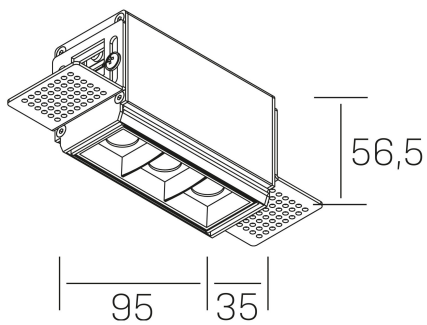

#### DETALLES GENERALES

INSTALACIÓN	Trimless
COLOR EXT-INT	Negro
DIRECCIÓN DE LA LUZ	Fijo
ÁNGULO DEL HAZ DE LUZ	45º
INT-EXT ESTANQUEIDAD	IP20
MATERIAL	Aluminio
RESISTENCIA MECÁNICA	IK06
USO	Interior
GARANTÍA	5 años

#### DIMENSIONES GENERALES

DIMENSIÓN	.01 (95x35mm)
AGUJERO DE CORTE	100x70 mm
ALTURA	h 56.5 mm
DIMENSIONES DE EMBALAJE	190 × 80 × 85 mm
PESO NETO	38

\*Puede haber una reducción máx. del 15% en el dato de los acabados distintos al blanco.