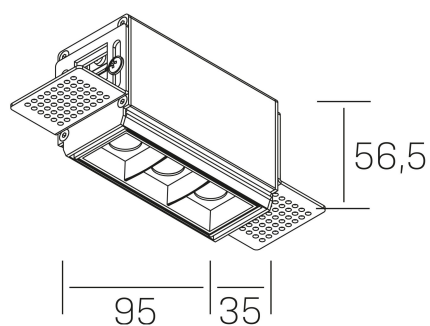

nses
K51300.01.TR.BK-BK.30.ST.9.40.PU

DETALLES GENERALES

INSTALACIÓN	Trimless
COLOR EXT-INT	Negro
DIRECCIÓN DE LA LUZ	Fijo
ÁNGULO DEL HAZ DE LUZ	30°
INT-EXT ESTANQUEIDAD	IP20
MATERIAL	Aluminio
RESISTENCIA MECÁNICA	IK06
USO	Interior
GARANTÍA	3 años

DETALLES ELÉCTRICOS

FUENTE DE LUZ	LED
POTENCIA	6W
TEMPERATURA DE COLOR	4000K
FLUJO LUMÍNICO	560 Lm
EFICIENCIA LUMÍNICA	80 Lm/W
DIMABLE	PUSH
DRIVER	Remoto
CLASE DE SEGURIDAD	II
ÍNDICE DE REPRODUCCIÓN CROMÁTICA	CRI>90
TENSIÓN	220-240 V
FREQUENCY	50-60 Hz
CORRIENTE	700 mA
VIDA UTIL	35.000h

DIMENSIONES GENERALES

DIMENSIÓN	95x35 mm
AGUJERO DE CORTE	100x70 mm
ALTURA	h 56.5 mm
DIMENSIONES DE EMBALAJE	190 × 80 × 85 mm
PESO NETO	38

*Puede haber una reducción máx. del 15% en el dato de los acabados distintos al blanco.