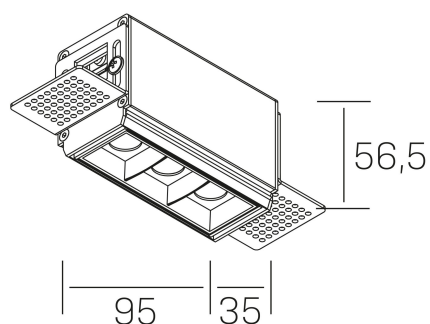

nses
K51300.01.TR.BK-BK.30.ST.9.40.PU

DETALLES GENERALES

INSTALACIÓN	Trimless
COLOR EXT-INT	Negro
DIRECCIÓN DE LA LUZ	Fijo
ÁNGULO DEL HAZ DE LUZ	30°
INT-EXT ESTANQUEIDAD	IP20
MATERIAL	Aluminio
RESISTENCIA MECÁNICA	IK06
USO	Interior
GARANTÍA	5 años

DETALLES ELÉCTRICOS

FUENTE DE LUZ	LED
POTENCIA	6W
TEMPERATURA DE COLOR	4000K
FLUJO LUMÍNICO	560 Lm
EFICIENCIA LUMÍNICA	80 Lm/W
DIMABLE	PUSH
DRIVER	Remoto
CLASE DE SEGURIDAD	II
ÍNDICE DE REPRODUCCIÓN CROMÁTICA	CRI>90
TENSIÓN	220-240 V
FREQUENCY	50-60 Hz
CORRIENTE	700 mA
VIDA UTIL	50.000h

DIMENSIONES GENERALES

DIMENSIÓN	95x35 mm
AGUJERO DE CORTE	100x70 mm
ALTURA	h 56.5 mm
DIMENSIONES DE EMBALAJE	190 × 80 × 85 mm
PESO NETO	38

*Puede haber una reducción máx. del 15% en el dato de los acabados distintos al blanco.