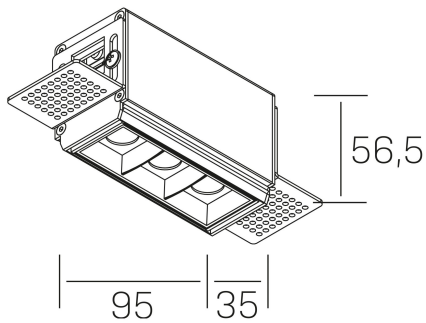

#### DETALLES GENERALES

INSTALACIÓN	Trimless
COLOR EXT-INT	Negro
DIRECCIÓN DE LA LUZ	Fijo
ÁNGULO DEL HAZ DE LUZ	30°
INT-EXT ESTANQUEIDAD	IP20
MATERIAL	Aluminio
RESISTENCIA MECÁNICA	IK06
USO	Interior
GARANTÍA	3 años

#### DIMENSIONES GENERALES

DIMENSIÓN	95x35 mm
AGUJERO DE CORTE	100x70 mm
ALTURA	h 56.5 mm
DIMENSIONES DE EMBALAJE	190 × 80 × 85 mm
PESO NETO	38

\*Puede haber una reducción máx. del 15% en el dato de los acabados distintos al blanco.