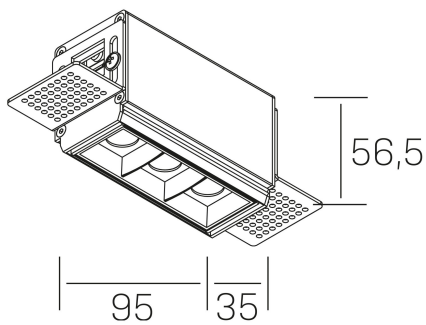

nses
K51300.01.TR.BK-BK.30.ST.9.40

DETALLES GENERALES

INSTALACIÓN	Trimless
COLOR EXT-INT	Negro
DIRECCIÓN DE LA LUZ	Fijo
ÁNGULO DEL HAZ DE LUZ	30°
INT-EXT ESTANQUEIDAD	IP20
MATERIAL	Aluminio
RESISTENCIA MECÁNICA	IK06
USO	Interior
GARANTÍA	5 años

DETALLES ELÉCTRICOS

FUENTE DE LUZ	LED
POTENCIA	6W
TEMPERATURA DE COLOR	4000K
FLUJO LUMÍNICO	560 Lm
EFICIENCIA LUMÍNICA	80 Lm/W
DIMABLE	Sin regulación
DRIVER	Remoto
CLASE DE SEGURIDAD	II
ÍNDICE DE REPRODUCCIÓN CROMÁTICA	CRI>90
TENSIÓN	220-240 V
FREQUENCY	50-60 Hz
CORRIENTE	700 mA
VIDA UTIL	50.000h

DIMENSIONES GENERALES

DIMENSIÓN	95x35 mm
AGUJERO DE CORTE	100x70 mm
ALTURA	h 56.5 mm
DIMENSIONES DE EMBALAJE	190 × 80 × 85 mm
PESO NETO	38

*Puede haber una reducción máx. del 15% en el dato de los acabados distintos al blanco.