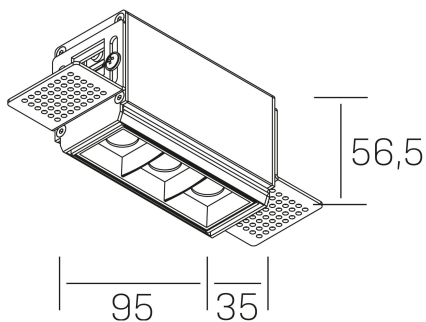

nses
K51300.01.TR.BK-BK.30.ST.9.30.PU

DETALLES GENERALES

INSTALACIÓN	Trimless
COLOR EXT-INT	Negro
DIRECCIÓN DE LA LUZ	Fijo
ÁNGULO DEL HAZ DE LUZ	30°
INT-EXT ESTANQUEIDAD	IP20
MATERIAL	Aluminio
RESISTENCIA MECÁNICA	IK06
USO	Interior
GARANTÍA	5 años

DETALLES ELÉCTRICOS

FUENTE DE LUZ	LED
POTENCIA	6W
TEMPERATURA DE COLOR	3000K
FLUJO LUMÍNICO	520 Lm
EFICIENCIA LUMÍNICA	74 Lm/W
DIMABLE	PUSH
DRIVER	Remoto
CLASE DE SEGURIDAD	II
ÍNDICE DE REPRODUCCIÓN CROMÁTICA	CRI>90
TENSIÓN	220-240 V
FREQUENCY	50-60 Hz
CORRIENTE	700 mA
VIDA UTIL	50.000h

DIMENSIONES GENERALES

DIMENSIÓN	95x35 mm
AGUJERO DE CORTE	100x70 mm
ALTURA	h 56.5 mm
DIMENSIONES DE EMBALAJE	190 × 80 × 85 mm
PESO NETO	38

*Puede haber una reducción máx. del 15% en el dato de los acabados distintos al blanco.