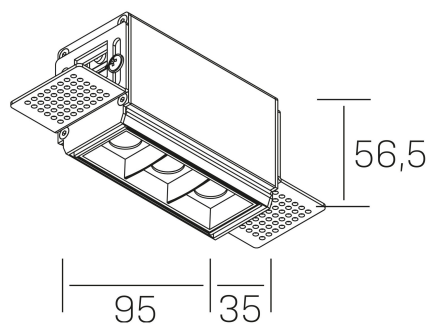

nses
K51300.01.TR.BK-BK.30.ST.9.30.PU

DETALLES GENERALES

INSTALACIÓN	Trimless
COLOR EXT-INT	Negro
DIRECCIÓN DE LA LUZ	Fijo
ÁNGULO DEL HAZ DE LUZ	30°
INT-EXT ESTANQUEIDAD	IP20
MATERIAL	Aluminio
RESISTENCIA MECÁNICA	IK06
USO	Interior
GARANTÍA	3 años

DETALLES ELÉCTRICOS

FUENTE DE LUZ	LED
POTENCIA	6W
TEMPERATURA DE COLOR	3000K
FLUJO LUMÍNICO	520 Lm
EFICIENCIA LUMÍNICA	74 Lm/W
DIMABLE	PUSH
DRIVER	Remoto
CLASE DE SEGURIDAD	II
ÍNDICE DE REPRODUCCIÓN CROMÁTICA	CRI>90
TENSIÓN	220-240 V
FREQUENCY	50-60 Hz
CORRIENTE	700 mA
VIDA UTIL	35.000h

DIMENSIONES GENERALES

DIMENSIÓN	95x35 mm
AGUJERO DE CORTE	100x70 mm
ALTURA	h 56.5 mm
DIMENSIONES DE EMBALAJE	190 × 80 × 85 mm
PESO NETO	38

*Puede haber una reducción máx. del 15% en el dato de los acabados distintos al blanco.