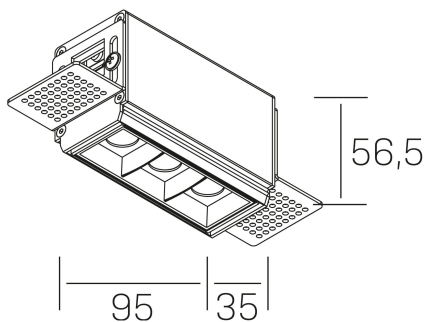

nses
K51300.01.TR.BK-BK.30.ST.9.30

DETALLES GENERALES

INSTALACIÓN	Trimless
COLOR EXT-INT	Negro
DIRECCIÓN DE LA LUZ	Fijo
ÁNGULO DEL HAZ DE LUZ	30º
INT-EXT ESTANQUEIDAD	IP20
MATERIAL	Aluminio
RESISTENCIA MECÁNICA	IK06
USO	Interior
GARANTÍA	5 años

DETALLES ELÉCTRICOS

FUENTE DE LUZ	LED
POTENCIA	6W
TEMPERATURA DE COLOR	3000K
FLUJO LUMÍNICO	520 Lm
EFICIENCIA LUMÍNICA	74 Lm/W
DIMABLE	Sin regulación
DRIVER	Remoto
CLASE DE SEGURIDAD	II
ÍNDICE DE REPRODUCCIÓN CROMÁTICA	CRI>90
TENSIÓN	220-240 V
CORRIENTE	700 mA
VIDA UTIL	50.000h

DIMENSIONES GENERALES

DIMENSIÓN	.01 (95x35mm)
AGUJERO DE CORTE	100x70 mm
ALTURA	h 56.5 mm
DIMENSIONES DE EMBALAJE	190 × 80 × 85 mm
PESO NETO	38

*Puede haber una reducción máx. del 15% en el dato de los acabados distintos al blanco.