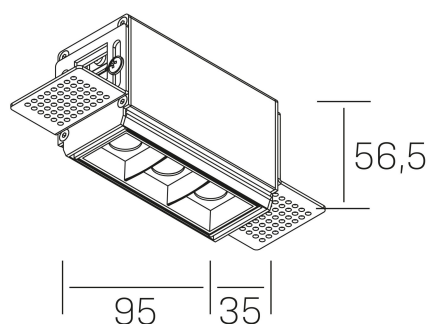

#### DETALLES GENERALES

INSTALACIÓN	Trimless
COLOR EXT-INT	Negro
DIRECCIÓN DE LA LUZ	Fijo
ÁNGULO DEL HAZ DE LUZ	30°
INT-EXT ESTANQUEIDAD	IP20
MATERIAL	Aluminio
RESISTENCIA MECÁNICA	IK06
USO	Interior
GARANTÍA	5 años

#### DIMENSIONES GENERALES

DIMENSIÓN	95x35 mm
AGUJERO DE CORTE	100x70 mm
ALTURA	h 56.5 mm
DIMENSIONES DE EMBALAJE	190 × 80 × 85 mm
PESO NETO	38

\*Puede haber una reducción máx. del 15% en el dato de los acabados distintos al blanco.