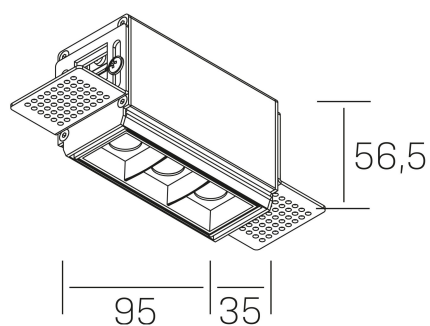

#### DETALLES GENERALES

INSTALACIÓN	Trimless
COLOR EXT-INT	Negro
DIRECCIÓN DE LA LUZ	Fijo
ÁNGULO DEL HAZ DE LUZ	30°
INT-EXT ESTANQUEIDAD	IP20
MATERIAL	Aluminio
RESISTENCIA MECÁNICA	IK06
USO	Interior
GARANTÍA	3 años

#### DIMENSIONES GENERALES

DIMENSIÓN	95x35 mm
AGUJERO DE CORTE	100x70 mm
ALTURA	h 56.5 mm
DIMENSIONES DE EMBALAJE	190 × 80 × 85 mm
PESO NETO	38

\*Puede haber una reducción máx. del 15% en el dato de los acabados distintos al blanco.