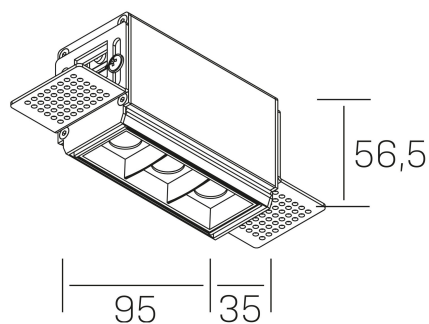

nses
K51300.01.TR.BK-BK.30.ST.9.27.PU

DETALLES GENERALES

INSTALACIÓN	Trimless
COLOR EXT-INT	Negro
DIRECCIÓN DE LA LUZ	Fijo
ÁNGULO DEL HAZ DE LUZ	30º
INT-EXT ESTANQUEIDAD	IP20
MATERIAL	Aluminio
RESISTENCIA MECÁNICA	IK06
USO	Interior
GARANTÍA	5 años

DETALLES ELÉCTRICOS

FUENTE DE LUZ	LED
POTENCIA	6W
TEMPERATURA DE COLOR	2700K
FLUJO LUMÍNICO	480 Lm
EFICIENCIA LUMÍNICA	69 Lm/W
DIMABLE	PUSH
DRIVER	Remoto
CLASE DE SEGURIDAD	II
ÍNDICE DE REPRODUCCIÓN CROMÁTICA	CRI>90
TENSIÓN	220-240 V
CORRIENTE	700 mA
VIDA UTIL	50.000h

DIMENSIONES GENERALES

DIMENSIÓN	.01 (95x35mm)
AGUJERO DE CORTE	100x70 mm
ALTURA	h 56.5 mm
DIMENSIONES DE EMBALAJE	190 × 80 × 85 mm
PESO NETO	38

*Puede haber una reducción máx. del 15% en el dato de los acabados distintos al blanco.