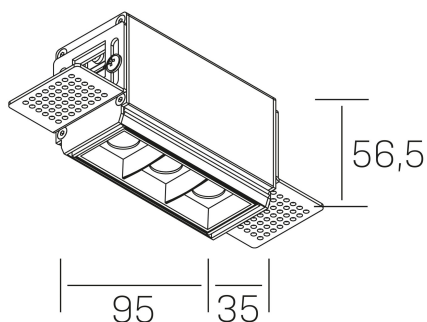

nses
K51300.01.TR.BK-BK.30.ST.9.27.PU

DETALLES GENERALES

| | |
|-----------------------|----------|
| INSTALACIÓN | Trimless |
| COLOR EXT-INT | Negro |
| DIRECCIÓN DE LA LUZ | Fijo |
| ÁNGULO DEL HAZ DE LUZ | 30° |
| INT-EXT ESTANQUEIDAD | IP20 |
| MATERIAL | Aluminio |
| RESISTENCIA MECÁNICA | IK06 |
| USO | Interior |
| GARANTÍA | 5 años |

DIMENSIONES GENERALES

| | |
|-------------------------|------------------|
| DIMENSIÓN | 95x35 mm |
| AGUJERO DE CORTE | 100x70 mm |
| ALTURA | h 56.5 mm |
| DIMENSIONES DE EMBALAJE | 190 × 80 × 85 mm |
| PESO NETO | 38 |