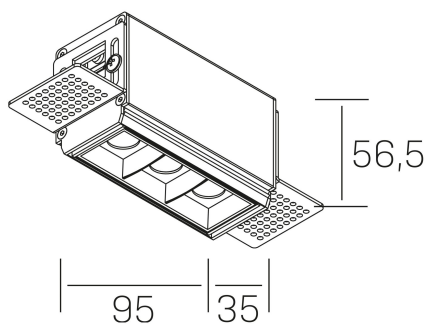

nses
K51300.01.TR.BK-BK.30.ST.9.27

DETALLES GENERALES

| | |
|-----------------------|----------|
| INSTALACIÓN | Trimless |
| COLOR EXT-INT | Negro |
| DIRECCIÓN DE LA LUZ | Fijo |
| ÁNGULO DEL HAZ DE LUZ | 30° |
| INT-EXT ESTANQUEIDAD | IP20 |
| MATERIAL | Aluminio |
| RESISTENCIA MECÁNICA | IK06 |
| USO | Interior |
| GARANTÍA | 3 años |

DIMENSIONES GENERALES

| | |
|-------------------------|------------------|
| DIMENSIÓN | 95x35 mm |
| AGUJERO DE CORTE | 100x70 mm |
| ALTURA | h 56.5 mm |
| DIMENSIONES DE EMBALAJE | 190 × 80 × 85 mm |
| PESO NETO | 38 |