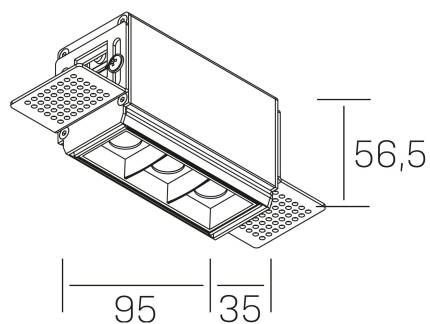

nses
K51300.01.TR.BK-BK.15.ST.9.40.PU

DETALLES GENERALES

INSTALACIÓN	Trimless
COLOR EXT-INT	Negro
DIRECCIÓN DE LA LUZ	Fijo
ÁNGULO DEL HAZ DE LUZ	15º
INT-EXT ESTANQUEIDAD	IP20
MATERIAL	Aluminio
RESISTENCIA MECÁNICA	IK06
USO	Interior
GARANTÍA	5 años

DETALLES ELÉCTRICOS

FUENTE DE LUZ	LED
POTENCIA	6W
TEMPERATURA DE COLOR	4000K
FLUJO LUMÍNICO	560 Lm
EFICIENCIA LUMÍNICA	80 Lm/W
DIMABLE	PUSH
DRIVER	Remoto
CLASE DE SEGURIDAD	II
ÍNDICE DE REPRODUCCIÓN CROMÁTICA	CRI>90
TENSIÓN	220-240 V
CORRIENTE	700 mA
VIDA UTIL	50.000h

DIMENSIONES GENERALES

DIMENSIÓN	.01 (95x35mm)
AGUJERO DE CORTE	100x70 mm
ALTURA	h 56.5 mm
DIMENSIONES DE EMBALAJE	190 × 80 × 85 mm
PESO NETO	38

*Puede haber una reducción máx. del 15% en el dato de los acabados distintos al blanco.