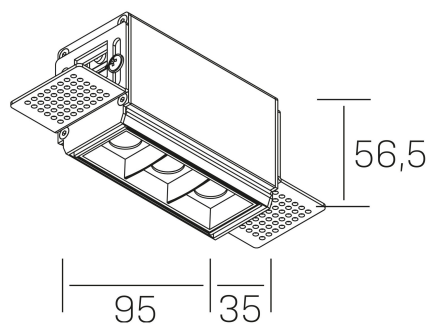

nses
K51300.01.TR.BK-BK.15.ST.9.40.PU

DETALLES GENERALES

INSTALACIÓN	Trimless
COLOR EXT-INT	Negro
DIRECCIÓN DE LA LUZ	Fijo
ÁNGULO DEL HAZ DE LUZ	15°
INT-EXT ESTANQUEIDAD	IP20
MATERIAL	Aluminio
RESISTENCIA MECÁNICA	IK06
USO	Interior
GARANTÍA	3 años

DETALLES ELÉCTRICOS

FUENTE DE LUZ	LED
POTENCIA	6W
TEMPERATURA DE COLOR	4000K
FLUJO LUMÍNICO	560 Lm
EFICIENCIA LUMÍNICA	80 Lm/W
DIMABLE	PUSH
DRIVER	Remoto
CLASE DE SEGURIDAD	II
ÍNDICE DE REPRODUCCIÓN CROMÁTICA	CRI>90
TENSIÓN	220-240 V
FREQUENCY	50-60 Hz
CORRIENTE	700 mA
VIDA UTIL	35.000h

DIMENSIONES GENERALES

DIMENSIÓN	95x35 mm
AGUJERO DE CORTE	100x70 mm
ALTURA	h 56.5 mm
DIMENSIONES DE EMBALAJE	190 × 80 × 85 mm
PESO NETO	38

*Puede haber una reducción máx. del 15% en el dato de los acabados distintos al blanco.