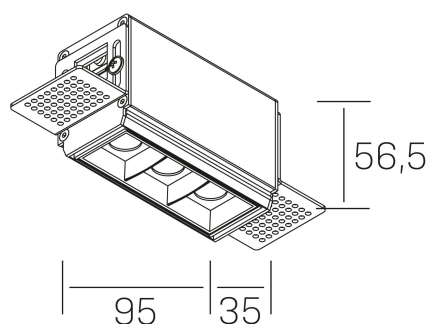

nses
K51300.01.TR.BK-BK.15.ST.9.40

DETALLES GENERALES

INSTALACIÓN	Trimless
COLOR EXT-INT	Negro
DIRECCIÓN DE LA LUZ	Fijo
ÁNGULO DEL HAZ DE LUZ	15°
INT-EXT ESTANQUEIDAD	IP20
MATERIAL	Aluminio
RESISTENCIA MECÁNICA	IK06
USO	Interior
GARANTÍA	3 años

DETALLES ELÉCTRICOS

FUENTE DE LUZ	LED
POTENCIA	6W
TEMPERATURA DE COLOR	4000K
FLUJO LUMÍNICO	560 Lm
EFICIENCIA LUMÍNICA	80 Lm/W
DIMABLE	Sin regulación
DRIVER	Remoto
CLASE DE SEGURIDAD	II
ÍNDICE DE REPRODUCCIÓN CROMÁTICA	CRI>90
TENSIÓN	220-240 V
FREQUENCY	50-60 Hz
CORRIENTE	700 mA
VIDA UTIL	35.000h

DIMENSIONES GENERALES

DIMENSIÓN	95x35 mm
AGUJERO DE CORTE	100x70 mm
ALTURA	h 56.5 mm
DIMENSIONES DE EMBALAJE	190 × 80 × 85 mm
PESO NETO	38

*Puede haber una reducción máx. del 15% en el dato de los acabados distintos al blanco.