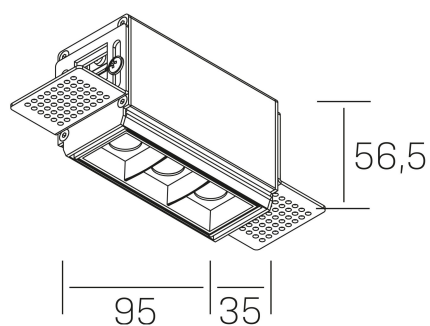

nses
K51300.01.TR.BK-BK.15.ST.9.40

DETALLES GENERALES

INSTALACIÓN	Trimless
COLOR EXT-INT	Negro
DIRECCIÓN DE LA LUZ	Fijo
ÁNGULO DEL HAZ DE LUZ	15°
INT-EXT ESTANQUEIDAD	IP20
MATERIAL	Aluminio
RESISTENCIA MECÁNICA	IK06
USO	Interior
GARANTÍA	5 años

DETALLES ELÉCTRICOS

FUENTE DE LUZ	LED
POTENCIA	6W
TEMPERATURA DE COLOR	4000K
FLUJO LUMÍNICO	560 Lm
EFICIENCIA LUMÍNICA	80 Lm/W
DIMABLE	Sin regulación
DRIVER	Remoto
CLASE DE SEGURIDAD	II
ÍNDICE DE REPRODUCCIÓN CROMÁTICA	CRI>90
TENSIÓN	220-240 V
FREQUENCY	50-60 Hz
CORRIENTE	700 mA
VIDA UTIL	50.000h

DIMENSIONES GENERALES

DIMENSIÓN	95x35 mm
AGUJERO DE CORTE	100x70 mm
ALTURA	h 56.5 mm
DIMENSIONES DE EMBALAJE	190 × 80 × 85 mm
PESO NETO	38

*Puede haber una reducción máx. del 15% en el dato de los acabados distintos al blanco.