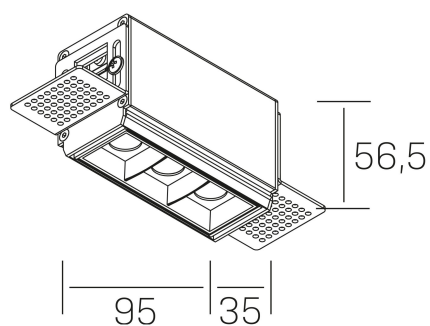

#### DETALLES GENERALES

INSTALACIÓN	Trimless
COLOR EXT-INT	Negro
DIRECCIÓN DE LA LUZ	Fijo
ÁNGULO DEL HAZ DE LUZ	15º
INT-EXT ESTANQUEIDAD	IP20
MATERIAL	Aluminio
RESISTENCIA MECÁNICA	IK06
USO	Interior
GARANTÍA	5 años

#### DIMENSIONES GENERALES

DIMENSIÓN	.01 (95x35mm)
AGUJERO DE CORTE	100x70 mm
ALTURA	h 56.5 mm
DIMENSIONES DE EMBALAJE	190 × 80 × 85 mm
PESO NETO	38

\*Puede haber una reducción máx. del 15% en el dato de los acabados distintos al blanco.