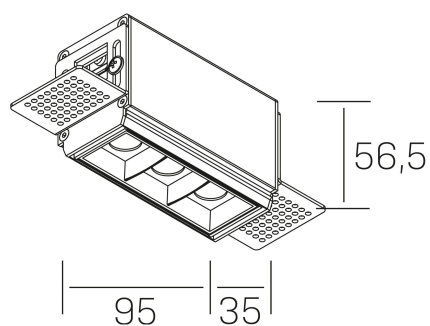

#### DETALLES GENERALES

INSTALACIÓN	Trimless
COLOR EXT-INT	Negro
DIRECCIÓN DE LA LUZ	Fijo
ÁNGULO DEL HAZ DE LUZ	15°
INT-EXT ESTANQUEIDAD	IP20
MATERIAL	Aluminio
RESISTENCIA MECÁNICA	IK06
USO	Interior
GARANTÍA	3 años

#### DIMENSIONES GENERALES

DIMENSIÓN	95x35 mm
AGUJERO DE CORTE	100x70 mm
ALTURA	h 56.5 mm
DIMENSIONES DE EMBALAJE	190 × 80 × 85 mm
PESO NETO	38

\*Puede haber una reducción máx. del 15% en el dato de los acabados distintos al blanco.