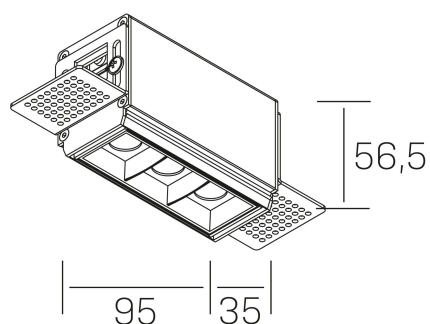

nses
K51300.01.TR.BK-BK.15.ST.9.30

DETALLES GENERALES

INSTALACIÓN	Trimless
COLOR EXT-INT	Negro
DIRECCIÓN DE LA LUZ	Fijo
ÁNGULO DEL HAZ DE LUZ	15°
INT-EXT ESTANQUEIDAD	IP20
MATERIAL	Aluminio
RESISTENCIA MECÁNICA	IK06
USO	Interior
GARANTÍA	3 años

DETALLES ELÉCTRICOS

FUENTE DE LUZ	LED
POTENCIA	6W
TEMPERATURA DE COLOR	3000K
FLUJO LUMÍNICO	520 Lm
EFICIENCIA LUMÍNICA	74 Lm/W
DIMABLE	Sin regulación
DRIVER	Remoto
CLASE DE SEGURIDAD	II
ÍNDICE DE REPRODUCCIÓN CROMÁTICA	CRI>90
TENSIÓN	220-240 V
FREQUENCY	50-60 Hz
CORRIENTE	700 mA
VIDA UTIL	35.000h

DIMENSIONES GENERALES

DIMENSIÓN	95x35 mm
AGUJERO DE CORTE	100x70 mm
ALTURA	h 56.5 mm
DIMENSIONES DE EMBALAJE	190 × 80 × 85 mm
PESO NETO	38

*Puede haber una reducción máx. del 15% en el dato de los acabados distintos al blanco.