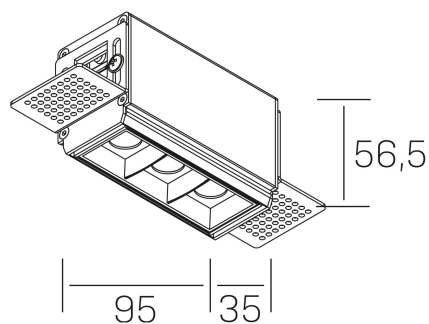

nses
K51300.01.TR.BK-BK.15.ST.9.27.PU

DETALLES GENERALES

INSTALACIÓN	Trimless
COLOR EXT-INT	Negro
DIRECCIÓN DE LA LUZ	Fijo
ÁNGULO DEL HAZ DE LUZ	15°
INT-EXT ESTANQUEIDAD	IP20
MATERIAL	Aluminio
RESISTENCIA MECÁNICA	IK06
USO	Interior
GARANTÍA	5 años

DETALLES ELÉCTRICOS

FUENTE DE LUZ	LED
POTENCIA	6W
TEMPERATURA DE COLOR	2700K
FLUJO LUMÍNICO	480 Lm
EFICIENCIA LUMÍNICA	69 Lm/W
DIMABLE	PUSH
DRIVER	Remoto
CLASE DE SEGURIDAD	II
ÍNDICE DE REPRODUCCIÓN CROMÁTICA	CRI>90
TENSIÓN	220-240 V
FREQUENCY	50-60 Hz
CORRIENTE	700 mA
VIDA UTIL	50.000h

DIMENSIONES GENERALES

DIMENSIÓN	95x35 mm
AGUJERO DE CORTE	100x70 mm
ALTURA	h 56.5 mm
DIMENSIONES DE EMBALAJE	190 × 80 × 85 mm
PESO NETO	38

*Puede haber una reducción máx. del 15% en el dato de los acabados distintos al blanco.