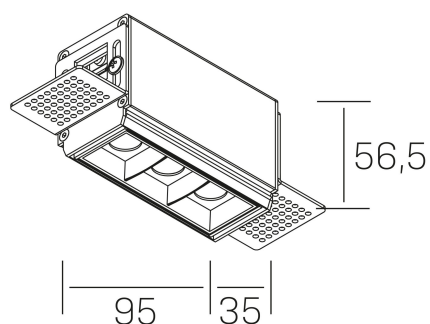

nses
K51300.01.TR.BK-BK.15.ST.9.27

DETALLES GENERALES

INSTALACIÓN	Trimless
COLOR EXT-INT	Negro
DIRECCIÓN DE LA LUZ	Fijo
ÁNGULO DEL HAZ DE LUZ	15°
INT-EXT ESTANQUEIDAD	IP20
MATERIAL	Aluminio
RESISTENCIA MECÁNICA	IK06
USO	Interior
GARANTÍA	3 años

DETALLES ELÉCTRICOS

FUENTE DE LUZ	LED
POTENCIA	6W
TEMPERATURA DE COLOR	2700K
FLUJO LUMÍNICO	480 Lm
EFICIENCIA LUMÍNICA	69 Lm/W
DIMABLE	Sin regulación
DRIVER	Remoto
CLASE DE SEGURIDAD	II
ÍNDICE DE REPRODUCCIÓN CROMÁTICA	CRI>90
TENSIÓN	220-240 V
FREQUENCY	50-60 Hz
CORRIENTE	700 mA
VIDA UTIL	35.000h

DIMENSIONES GENERALES

DIMENSIÓN	95x35 mm
AGUJERO DE CORTE	100x70 mm
ALTURA	h 56.5 mm
DIMENSIONES DE EMBALAJE	190 × 80 × 85 mm
PESO NETO	38

*Puede haber una reducción máx. del 15% en el dato de los acabados distintos al blanco.