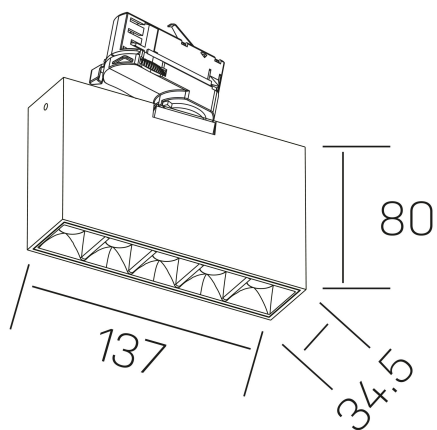

nses
K51300.01.TK.BK-BK.30.ST.9.30

DETALLES GENERALES

INSTALACIÓN	Tracklight
COLOR EXT-INT	Negro
DIRECCIÓN DE LA LUZ	Orientable
GRADOS DE BASCULACIÓN	60º
GRADOS DE ROTACIÓN	360º
ÁNGULO DEL HAZ DE LUZ	30º
INT-EXT ESTANQUEIDAD	IP20
MATERIAL	Aluminio
RESISTENCIA MECÁNICA	IK06
USO	Interior
GARANTÍA	5 años

DETALLES ELÉCTRICOS

FUENTE DE LUZ	LED
POTENCIA	10W
TEMPERATURA DE COLOR	3000K
FLUJO LUMÍNICO	875 Lm
EFICIENCIA LUMÍNICA	73 Lm/W
DIMABLE	Sin regulación
DRIVER	Integrado
CLASE DE SEGURIDAD	II
ÍNDICE DE REPRODUCCIÓN CROMÁTICA	CRI>90
TENSIÓN	220-240 V
FREQUENCY	50-60 Hz
CORRIENTE	700 mA
VIDA UTIL	50.000h

DIMENSIONES GENERALES

DIMENSIÓN	137x34.5 mm
ALTURA	h 80 mm
DIMENSIONES DE EMBALAJE	N/D

*Puede haber una reducción máx. del 15% en el dato de los acabados distintos al blanco.