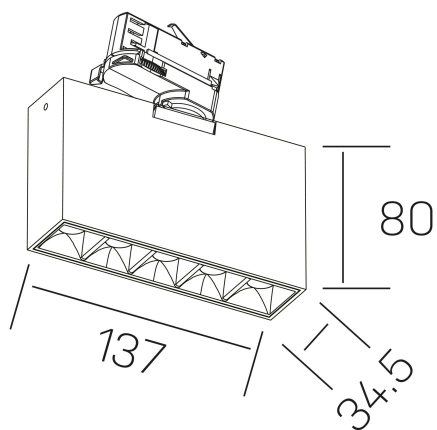

## DETALLES GENERALES

INSTALACIÓN	Tracklight
COLOR EXT-INT	Negro
DIRECCIÓN DE LA LUZ	Orientable
GRADOS DE BASCULACIÓN	60º
GRADOS DE ROTACIÓN	360º
ÁNGULO DEL HAZ DE LUZ	30º
INT-EXT ESTANQUEIDAD	IP20
MATERIAL	Aluminio
RESISTENCIA MECÁNICA	IK06
USO	Interior
GARANTÍA	5 años

## DETALLES ELÉCTRICOS

FUENTE DE LUZ	LED
POTENCIA	10W
TEMPERATURA DE COLOR	3000K
FLUJO LUMÍNICO	875 Lm
EFICIENCIA LUMÍNICA	73 Lm/W
DIMABLE	Sin regulación
DRIVER	Integrado
CLASE DE SEGURIDAD	II
ÍNDICE DE REPRODUCCIÓN CROMÁTICA	CRI>90
TENSIÓN	220-240 V
CORRIENTE	700 mA
VIDA UTIL	50.000h

## DIMENSIONES GENERALES

DIMENSIÓN	.01 (137x34.5mm)
ALTURA	h 80 mm
DIMENSIONES DE EMBALAJE	N/D

\*Puede haber una reducción máx. del 15% en el dato de los acabados distintos al blanco.