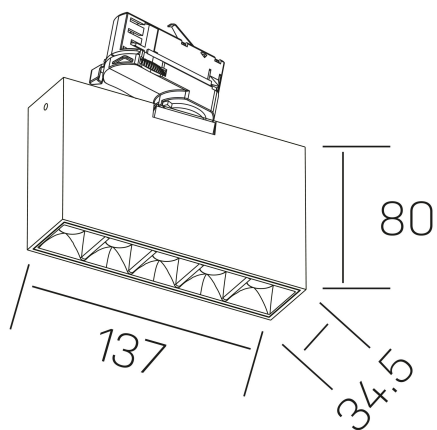

## DETALLES GENERALES

INSTALACIÓN	Tracklight
COLOR EXT-INT	Negro
DIRECCIÓN DE LA LUZ	Orientable
GRADOS DE BASCULACIÓN	60º
GRADOS DE ROTACIÓN	360º
ÁNGULO DEL HAZ DE LUZ	30º
INT-EXT ESTANQUEIDAD	IP20
MATERIAL	Aluminio
RESISTENCIA MECÁNICA	IK06
USO	Interior
GARANTÍA	3 años

## DETALLES ELÉCTRICOS

FUENTE DE LUZ	LED
POTENCIA	10W
TEMPERATURA DE COLOR	3000K
FLUJO LUMÍNICO	875 Lm
EFICIENCIA LUMÍNICA	73 Lm/W
DIMABLE	Sin regulación
DRIVER	Integrado
CLASE DE SEGURIDAD	II
ÍNDICE DE REPRODUCCIÓN CROMÁTICA	CRI>90
TENSIÓN	220-240 V
FREQUENCY	50-60 Hz
CORRIENTE	700 mA
VIDA UTIL	35.000h

## DIMENSIONES GENERALES

DIMENSIÓN	137x34.5 mm
ALTURA	h 80 mm
DIMENSIONES DE EMBALAJE	N/D

\*Puede haber una reducción máx. del 15% en el dato de los acabados distintos al blanco.