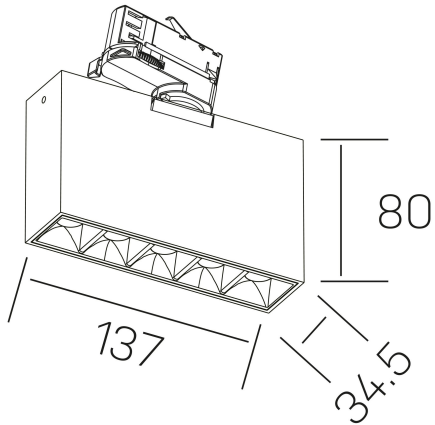

nses
K51300.01.TK.BK-BK.30.ST.9.30

DETALLES GENERALES

INSTALACIÓN	Tracklight
COLOR EXT-INT	Negro
DIRECCIÓN DE LA LUZ	Orientable
GRADOS DE BASCULACIÓN	60º
GRADOS DE ROTACIÓN	360º
ÁNGULO DEL HAZ DE LUZ	30º
INT-EXT ESTANQUEIDAD	IP20
MATERIAL	Aluminio
RESISTENCIA MECÁNICA	IK06
USO	Interior
GARANTÍA	5 años

DETALLES ELÉCTRICOS

FUENTE DE LUZ	LED
POTENCIA	10W
TEMPERATURA DE COLOR	3000K
FLUJO LUMÍNICO	875 Lm
EFICIENCIA LUMÍNICA	73 Lm/W
DIMABLE	Sin regulación
DRIVER	Integrado
CLASE DE SEGURIDAD	II
ÍNDICE DE REPRODUCCIÓN CROMÁTICA	CRI>90
TENSIÓN	220-240 V
CORRIENTE	700 mA
VIDA UTIL	50.000h

DIMENSIONES GENERALES

DIMENSIÓN	.01 (137x34.5mm)
ALTURA	h 80 mm
DIMENSIONES DE EMBALAJE	N/D

*Puede haber una reducción máx. del 15% en el dato de los acabados distintos al blanco.