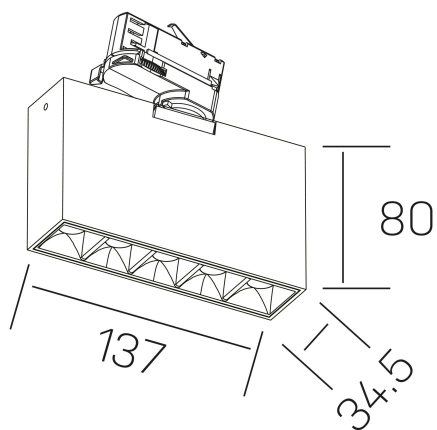

## DETALLES GENERALES

INSTALACIÓN	Tracklight
COLOR EXT-INT	Negro
DIRECCIÓN DE LA LUZ	Orientable
GRADOS DE BASCULACIÓN	60º
GRADOS DE ROTACIÓN	360º
ÁNGULO DEL HAZ DE LUZ	45º
INT-EXT ESTANQUEIDAD	IP20
MATERIAL	Aluminio
RESISTENCIA MECÁNICA	IK06
USO	Interior
GARANTÍA	3 años

## DETALLES ELÉCTRICOS

FUENTE DE LUZ	LED
POTENCIA	10W
TEMPERATURA DE COLOR	4000K
FLUJO LUMÍNICO	915 Lm
EFICIENCIA LUMÍNICA	76 Lm/W
DIMABLE	Sin regulación
DRIVER	Integrado
CLASE DE SEGURIDAD	II
ÍNDICE DE REPRODUCCIÓN CROMÁTICA	CRI>90
TENSIÓN	220-240 V
FREQUENCY	50-60 Hz
CORRIENTE	700 mA
VIDA UTIL	35.000h

## DIMENSIONES GENERALES

DIMENSIÓN	137x34.5 mm
ALTURA	h 80 mm
DIMENSIONES DE EMBALAJE	160 × 150 × 45 mm
PESO NETO	45

\*Puede haber una reducción máx. del 15% en el dato de los acabados distintos al blanco.