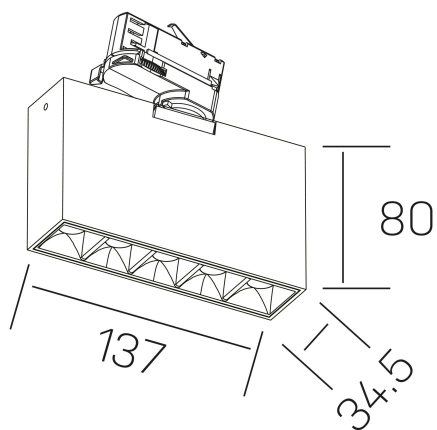

nseS
K51300.01.TK.BK-BK.45.ST.9.40

DETALLES GENERALES

INSTALACIÓN	Tracklight
COLOR EXT-INT	Negro
DIRECCIÓN DE LA LUZ	Orientable
GRADOS DE BASCULACIÓN	60º
GRADOS DE ROTACIÓN	360º
ÁNGULO DEL HAZ DE LUZ	45º
INT-EXT ESTANQUEIDAD	IP20
MATERIAL	Aluminio
RESISTENCIA MECÁNICA	IK06
USO	Interior
GARANTÍA	5 años

DETALLES ELÉCTRICOS

FUENTE DE LUZ	LED
POTENCIA	10W
TEMPERATURA DE COLOR	4000K
FLUJO LUMÍNICO	915 Lm
EFICIENCIA LUMÍNICA	76 Lm/W
DIMABLE	Sin regulación
DRIVER	Integrado
CLASE DE SEGURIDAD	II
ÍNDICE DE REPRODUCCIÓN CROMÁTICA	CRI>90
TENSIÓN	220-240 V
FREQUENCY	50-60 Hz
CORRIENTE	700 mA
VIDA UTIL	50.000h

DIMENSIONES GENERALES

DIMENSIÓN	137x34.5 mm
ALTURA	h 80 mm
DIMENSIONES DE EMBALAJE	160 × 150 × 45 mm
PESO NETO	45

*Puede haber una reducción máx. del 15% en el dato de los acabados distintos al blanco.