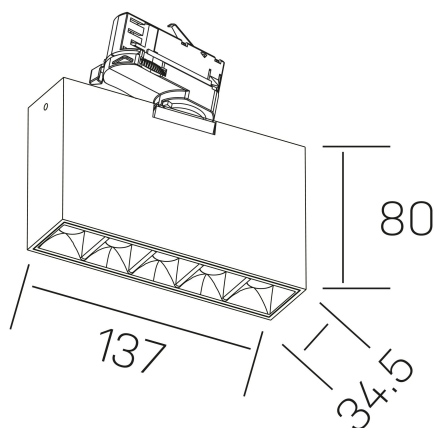

nseS
K51300.01.TK.BK-BK.45.ST.9.30

DETALLES GENERALES

INSTALACIÓN	Tracklight
COLOR EXT-INT	Negro
DIRECCIÓN DE LA LUZ	Orientable
GRADOS DE BASCULACIÓN	60º
GRADOS DE ROTACIÓN	360º
ÁNGULO DEL HAZ DE LUZ	45º
INT-EXT ESTANQUEIDAD	IP20
MATERIAL	Aluminio
RESISTENCIA MECÁNICA	IK06
USO	Interior
GARANTÍA	3 años

DETALLES ELÉCTRICOS

FUENTE DE LUZ	LED
POTENCIA	10W
TEMPERATURA DE COLOR	3000K
FLUJO LUMÍNICO	875 Lm
EFICIENCIA LUMÍNICA	73 Lm/W
DIMABLE	Sin regulación
DRIVER	Integrado
CLASE DE SEGURIDAD	II
ÍNDICE DE REPRODUCCIÓN CROMÁTICA	CRI>90
TENSIÓN	220-240 V
FREQUENCY	50-60 Hz
CORRIENTE	700 mA
VIDA UTIL	35.000h

DIMENSIONES GENERALES

DIMENSIÓN	137x34.5 mm
ALTURA	h 80 mm
DIMENSIONES DE EMBALAJE	160 × 150 × 45 mm
PESO NETO	45

*Puede haber una reducción máx. del 15% en el dato de los acabados distintos al blanco.