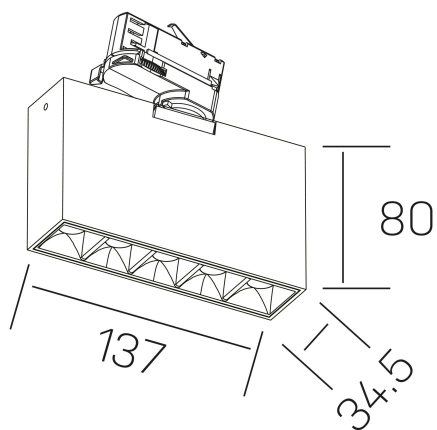

## DETALLES GENERALES

INSTALACIÓN	Tracklight
COLOR EXT-INT	Negro
DIRECCIÓN DE LA LUZ	Orientable
GRADOS DE BASCULACIÓN	60º
GRADOS DE ROTACIÓN	360º
ÁNGULO DEL HAZ DE LUZ	45º
INT-EXT ESTANQUEIDAD	IP20
MATERIAL	Aluminio
RESISTENCIA MECÁNICA	IK06
USO	Interior
GARANTÍA	5 años

## DETALLES ELÉCTRICOS

FUENTE DE LUZ	LED
POTENCIA	10W
TEMPERATURA DE COLOR	3000K
FLUJO LUMÍNICO	875 Lm
EFICIENCIA LUMÍNICA	73 Lm/W
DIMABLE	Sin regulación
DRIVER	Integrado
CLASE DE SEGURIDAD	II
ÍNDICE DE REPRODUCCIÓN CROMÁTICA	CRI>90
TENSIÓN	220-240 V
FREQUENCY	50-60 Hz
CORRIENTE	700 mA
VIDA UTIL	50.000h

## DIMENSIONES GENERALES

DIMENSIÓN	137x34.5 mm
ALTURA	h 80 mm
DIMENSIONES DE EMBALAJE	160 × 150 × 45 mm
PESO NETO	45

\*Puede haber una reducción máx. del 15% en el dato de los acabados distintos al blanco.