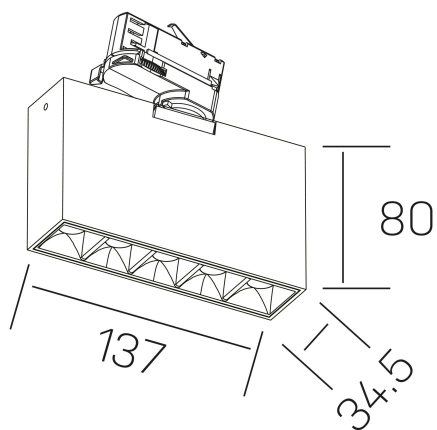

## DETALLES GENERALES

INSTALACIÓN	Tracklight
COLOR EXT-INT	Negro
DIRECCIÓN DE LA LUZ	Orientable
GRADOS DE BASCULACIÓN	60º
GRADOS DE ROTACIÓN	360º
ÁNGULO DEL HAZ DE LUZ	45º
INT-EXT ESTANQUEIDAD	IP20
MATERIAL	Aluminio
RESISTENCIA MECÁNICA	IK06
USO	Interior
GARANTÍA	3 años

## DETALLES ELÉCTRICOS

FUENTE DE LUZ	LED
POTENCIA	10W
TEMPERATURA DE COLOR	2700K
FLUJO LUMÍNICO	835 Lm
EFICIENCIA LUMÍNICA	70 Lm/W
DIMABLE	Sin regulación
DRIVER	Integrado
CLASE DE SEGURIDAD	II
ÍNDICE DE REPRODUCCIÓN CROMÁTICA	CRI>90
TENSIÓN	220-240 V
FREQUENCY	50-60 Hz
CORRIENTE	700 mA
VIDA UTIL	35.000h

## DIMENSIONES GENERALES

DIMENSIÓN	137x34.5 mm
ALTURA	h 80 mm
DIMENSIONES DE EMBALAJE	160 × 150 × 45 mm
PESO NETO	45

\*Puede haber una reducción máx. del 15% en el dato de los acabados distintos al blanco.