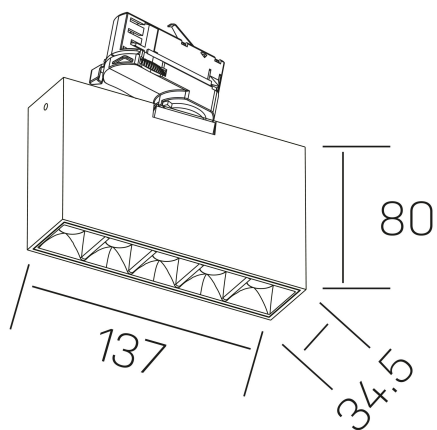

nseS
K51300.01.TK.BK-BK.45.ST.9.27

DETALLES GENERALES

INSTALACIÓN	Tracklight
COLOR EXT-INT	Negro
DIRECCIÓN DE LA LUZ	Orientable
GRADOS DE BASCULACIÓN	60º
GRADOS DE ROTACIÓN	360º
ÁNGULO DEL HAZ DE LUZ	45º
INT-EXT ESTANQUEIDAD	IP20
MATERIAL	Aluminio
RESISTENCIA MECÁNICA	IK06
USO	Interior
GARANTÍA	5 años

DETALLES ELÉCTRICOS

FUENTE DE LUZ	LED
POTENCIA	10W
TEMPERATURA DE COLOR	2700K
FLUJO LUMÍNICO	835 Lm
EFICIENCIA LUMÍNICA	70 Lm/W
DIMABLE	Sin regulación
DRIVER	Integrado
CLASE DE SEGURIDAD	II
ÍNDICE DE REPRODUCCIÓN CROMÁTICA	CRI>90
TENSIÓN	220-240 V
FREQUENCY	50-60 Hz
CORRIENTE	700 mA
VIDA UTIL	50.000h

DIMENSIONES GENERALES

DIMENSIÓN	137x34.5 mm
ALTURA	h 80 mm
DIMENSIONES DE EMBALAJE	160 × 150 × 45 mm
PESO NETO	45

*Puede haber una reducción máx. del 15% en el dato de los acabados distintos al blanco.