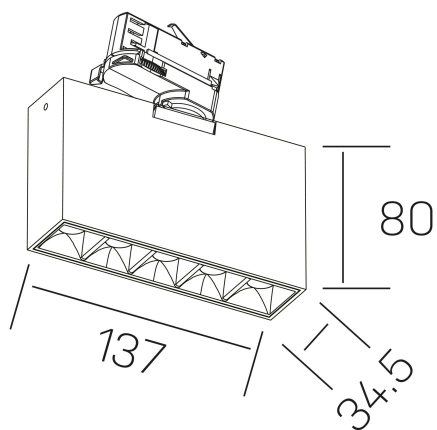

## DETALLES GENERALES

INSTALACIÓN	Tracklight
COLOR EXT-INT	Negro
DIRECCIÓN DE LA LUZ	Orientable
GRADOS DE BASCULACIÓN	60º
GRADOS DE ROTACIÓN	360º
ÁNGULO DEL HAZ DE LUZ	30º
INT-EXT ESTANQUEIDAD	IP20
MATERIAL	Aluminio
RESISTENCIA MECÁNICA	IK06
USO	Interior
GARANTÍA	5 años

## DETALLES ELÉCTRICOS

FUENTE DE LUZ	LED
POTENCIA	10W
TEMPERATURA DE COLOR	4000K
FLUJO LUMÍNICO	915 Lm
EFICIENCIA LUMÍNICA	76 Lm/W
DIMABLE	Sin regulación
DRIVER	Integrado
CLASE DE SEGURIDAD	II
ÍNDICE DE REPRODUCCIÓN CROMÁTICA	CRI>90
TENSIÓN	220-240 V
FREQUENCY	50-60 Hz
CORRIENTE	700 mA
VIDA UTIL	50.000h

## DIMENSIONES GENERALES

DIMENSIÓN	137x34.5 mm
ALTURA	h 80 mm
DIMENSIONES DE EMBALAJE	160 × 150 × 45 mm
PESO NETO	45

\*Puede haber una reducción máx. del 15% en el dato de los acabados distintos al blanco.