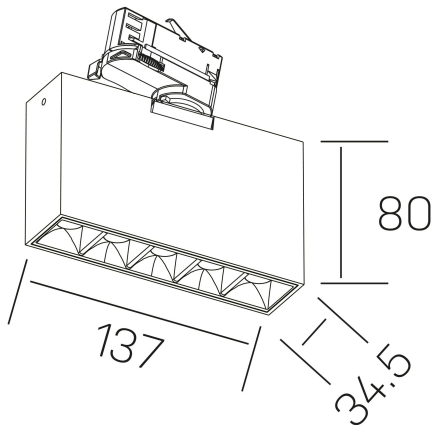

nses
K51300.01.TK.BK-BK.30.ST.9.40

DETALLES GENERALES

INSTALACIÓN	Tracklight
COLOR EXT-INT	Negro
DIRECCIÓN DE LA LUZ	Orientable
GRADOS DE BASCULACIÓN	60º
GRADOS DE ROTACIÓN	360º
ÁNGULO DEL HAZ DE LUZ	30º
INT-EXT ESTANQUEIDAD	IP20
MATERIAL	Aluminio
RESISTENCIA MECÁNICA	IK06
USO	Interior
GARANTÍA	5 años

DETALLES ELÉCTRICOS

FUENTE DE LUZ	LED
POTENCIA	10W
TEMPERATURA DE COLOR	4000K
FLUJO LUMÍNICO	915 Lm
EFICIENCIA LUMÍNICA	76 Lm/W
DIMABLE	Sin regulación
DRIVER	Integrado
CLASE DE SEGURIDAD	II
ÍNDICE DE REPRODUCCIÓN CROMÁTICA	CRI>90
TENSIÓN	220-240 V
CORRIENTE	700 mA
VIDA UTIL	50.000h

DIMENSIONES GENERALES

DIMENSIÓN	.01 (137x34.5mm)
ALTURA	h 80 mm
DIMENSIONES DE EMBALAJE	160 × 150 × 45 mm
PESO NETO	45

*Puede haber una reducción máx. del 15% en el dato de los acabados distintos al blanco.