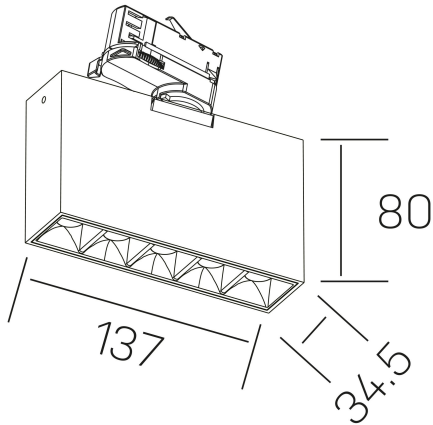

nseS
K51300.01.TK.BK-BK.30.ST.9.40

DETALLES GENERALES

INSTALACIÓN	Tracklight
COLOR EXT-INT	Negro
DIRECCIÓN DE LA LUZ	Orientable
GRADOS DE BASCULACIÓN	60º
GRADOS DE ROTACIÓN	360º
ÁNGULO DEL HAZ DE LUZ	30º
INT-EXT ESTANQUEIDAD	IP20
MATERIAL	Aluminio
RESISTENCIA MECÁNICA	IK06
USO	Interior
GARANTÍA	3 años

DETALLES ELÉCTRICOS

FUENTE DE LUZ	LED
POTENCIA	10W
TEMPERATURA DE COLOR	4000K
FLUJO LUMÍNICO	915 Lm
EFICIENCIA LUMÍNICA	76 Lm/W
DIMABLE	Sin regulación
DRIVER	Integrado
CLASE DE SEGURIDAD	II
ÍNDICE DE REPRODUCCIÓN CROMÁTICA	CRI>90
TENSIÓN	220-240 V
FREQUENCY	50-60 Hz
CORRIENTE	700 mA
VIDA UTIL	35.000h

DIMENSIONES GENERALES

DIMENSIÓN	137x34.5 mm
ALTURA	h 80 mm
DIMENSIONES DE EMBALAJE	160 × 150 × 45 mm
PESO NETO	45

*Puede haber una reducción máx. del 15% en el dato de los acabados distintos al blanco.