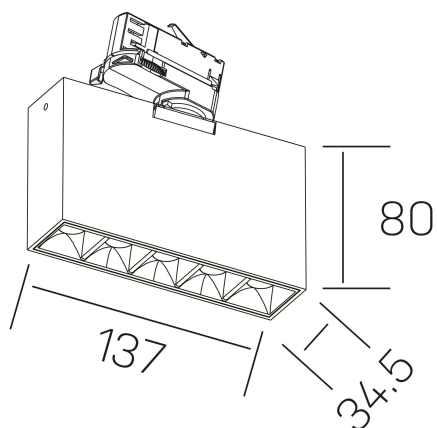

nseS
K51300.01.TK.BK-BK.30.ST.9.27

DETALLES GENERALES

INSTALACIÓN	Tracklight
COLOR EXT-INT	Negro
DIRECCIÓN DE LA LUZ	Orientable
GRADOS DE BASCULACIÓN	60º
GRADOS DE ROTACIÓN	360º
ÁNGULO DEL HAZ DE LUZ	30º
INT-EXT ESTANQUEIDAD	IP20
MATERIAL	Aluminio
RESISTENCIA MECÁNICA	IK06
USO	Interior
GARANTÍA	3 años

DETALLES ELÉCTRICOS

FUENTE DE LUZ	LED
POTENCIA	10W
TEMPERATURA DE COLOR	2700K
FLUJO LUMÍNICO	835 Lm
EFICIENCIA LUMÍNICA	70 Lm/W
DIMABLE	Sin regulación
DRIVER	Integrado
CLASE DE SEGURIDAD	II
ÍNDICE DE REPRODUCCIÓN CROMÁTICA	CRI>90
TENSIÓN	220-240 V
FREQUENCY	50-60 Hz
CORRIENTE	700 mA
VIDA UTIL	35.000h

DIMENSIONES GENERALES

DIMENSIÓN	137x34.5 mm
ALTURA	h 80 mm
DIMENSIONES DE EMBALAJE	160 × 150 × 45 mm
PESO NETO	45

*Puede haber una reducción máx. del 15% en el dato de los acabados distintos al blanco.