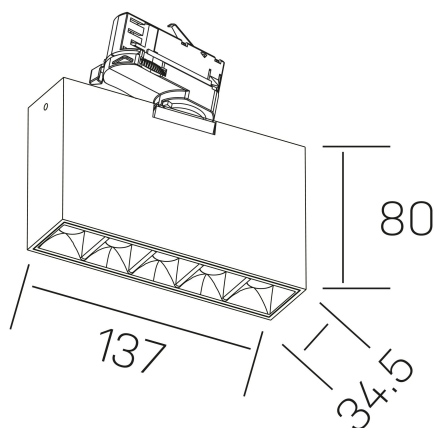

## DETALLES GENERALES

INSTALACIÓN	Tracklight
COLOR EXT-INT	Negro
DIRECCIÓN DE LA LUZ	Orientable
GRADOS DE BASCULACIÓN	60º
GRADOS DE ROTACIÓN	360º
ÁNGULO DEL HAZ DE LUZ	30º
INT-EXT ESTANQUEIDAD	IP20
MATERIAL	Aluminio
RESISTENCIA MECÁNICA	IK06
USO	Interior
GARANTÍA	5 años

## DETALLES ELÉCTRICOS

FUENTE DE LUZ	LED
POTENCIA	10W
TEMPERATURA DE COLOR	2700K
FLUJO LUMÍNICO	835 Lm
EFICIENCIA LUMÍNICA	70 Lm/W
DIMABLE	Sin regulación
DRIVER	Integrado
CLASE DE SEGURIDAD	II
ÍNDICE DE REPRODUCCIÓN CROMÁTICA	CRI>90
TENSIÓN	220-240 V
CORRIENTE	700 mA
VIDA UTIL	50.000h

## DIMENSIONES GENERALES

DIMENSIÓN	.01 (137x34.5mm)
ALTURA	h 80 mm
DIMENSIONES DE EMBALAJE	160 × 150 × 45 mm
PESO NETO	45

\*Puede haber una reducción máx. del 15% en el dato de los acabados distintos al blanco.