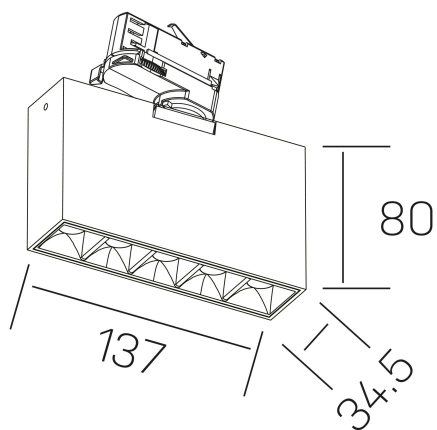

nseS
K51300.01.TK.BK-BK.30.ST.9.27

DETALLES GENERALES

INSTALACIÓN	Tracklight
COLOR EXT-INT	Negro
DIRECCIÓN DE LA LUZ	Orientable
GRADOS DE BASCULACIÓN	60º
GRADOS DE ROTACIÓN	360º
ÁNGULO DEL HAZ DE LUZ	30º
INT-EXT ESTANQUEIDAD	IP20
MATERIAL	Aluminio
RESISTENCIA MECÁNICA	IK06
USO	Interior
GARANTÍA	5 años

DETALLES ELÉCTRICOS

FUENTE DE LUZ	LED
POTENCIA	10W
TEMPERATURA DE COLOR	2700K
FLUJO LUMÍNICO	835 Lm
EFICIENCIA LUMÍNICA	70 Lm/W
DIMABLE	Sin regulación
DRIVER	Integrado
CLASE DE SEGURIDAD	II
ÍNDICE DE REPRODUCCIÓN CROMÁTICA	CRI>90
TENSIÓN	220-240 V
FREQUENCY	50-60 Hz
CORRIENTE	700 mA
VIDA UTIL	50.000h

DIMENSIONES GENERALES

DIMENSIÓN	137x34.5 mm
ALTURA	h 80 mm
DIMENSIONES DE EMBALAJE	160 × 150 × 45 mm
PESO NETO	45

*Puede haber una reducción máx. del 15% en el dato de los acabados distintos al blanco.