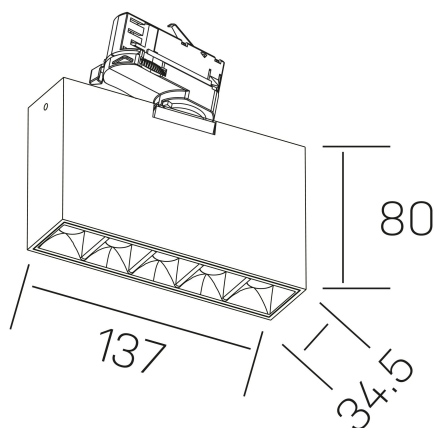

## DETALLES GENERALES

INSTALACIÓN	Tracklight
COLOR EXT-INT	Negro
DIRECCIÓN DE LA LUZ	Orientable
GRADOS DE BASCULACIÓN	60º
GRADOS DE ROTACIÓN	360º
ÁNGULO DEL HAZ DE LUZ	15º
INT-EXT ESTANQUEIDAD	IP20
MATERIAL	Aluminio
RESISTENCIA MECÁNICA	IK06
USO	Interior
GARANTÍA	5 años

## DETALLES ELÉCTRICOS

FUENTE DE LUZ	LED
POTENCIA	10W
TEMPERATURA DE COLOR	4000K
FLUJO LUMÍNICO	915 Lm
EFICIENCIA LUMÍNICA	76 Lm/W
DIMABLE	Sin regulación
DRIVER	Integrado
CLASE DE SEGURIDAD	II
ÍNDICE DE REPRODUCCIÓN CROMÁTICA	CRI>90
TENSIÓN	220-240 V
FREQUENCY	50-60 Hz
CORRIENTE	700 mA
VIDA UTIL	50.000h

## DIMENSIONES GENERALES

DIMENSIÓN	137x34.5 mm
ALTURA	h 80 mm
DIMENSIONES DE EMBALAJE	160 × 150 × 45 mm
PESO NETO	45

\*Puede haber una reducción máx. del 15% en el dato de los acabados distintos al blanco.