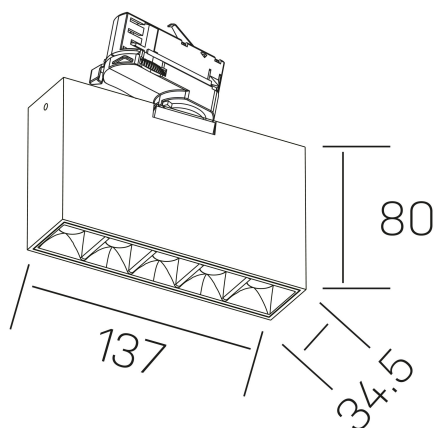

nseS
K51300.01.TK.BK-BK.15.ST.9.40

DETALLES GENERALES

INSTALACIÓN	Tracklight
COLOR EXT-INT	Negro
DIRECCIÓN DE LA LUZ	Orientable
GRADOS DE BASCULACIÓN	60º
GRADOS DE ROTACIÓN	360º
ÁNGULO DEL HAZ DE LUZ	15º
INT-EXT ESTANQUEIDAD	IP20
MATERIAL	Aluminio
RESISTENCIA MECÁNICA	IK06
USO	Interior
GARANTÍA	3 años

DETALLES ELÉCTRICOS

FUENTE DE LUZ	LED
POTENCIA	10W
TEMPERATURA DE COLOR	4000K
FLUJO LUMÍNICO	915 Lm
EFICIENCIA LUMÍNICA	76 Lm/W
DIMABLE	Sin regulación
DRIVER	Integrado
CLASE DE SEGURIDAD	II
ÍNDICE DE REPRODUCCIÓN CROMÁTICA	CRI>90
TENSIÓN	220-240 V
FREQUENCY	50-60 Hz
CORRIENTE	700 mA
VIDA UTIL	35.000h

DIMENSIONES GENERALES

DIMENSIÓN	137x34.5 mm
ALTURA	h 80 mm
DIMENSIONES DE EMBALAJE	160 × 150 × 45 mm
PESO NETO	45

*Puede haber una reducción máx. del 15% en el dato de los acabados distintos al blanco.