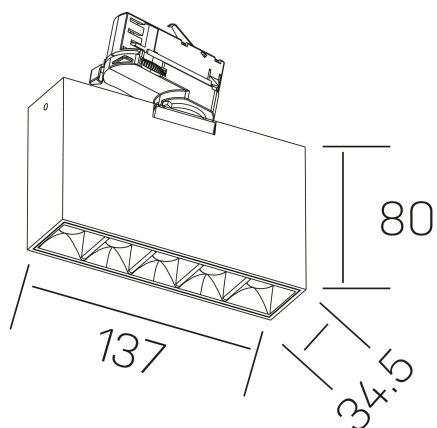

nseS
K51300.01.TK.BK-BK.15.ST.9.30

DETALLES GENERALES

INSTALACIÓN	Tracklight
COLOR EXT-INT	Negro
DIRECCIÓN DE LA LUZ	Orientable
GRADOS DE BASCULACIÓN	60º
GRADOS DE ROTACIÓN	360º
ÁNGULO DEL HAZ DE LUZ	15º
INT-EXT ESTANQUEIDAD	IP20
MATERIAL	Aluminio
RESISTENCIA MECÁNICA	IK06
USO	Interior
GARANTÍA	3 años

DETALLES ELÉCTRICOS

FUENTE DE LUZ	LED
POTENCIA	10W
TEMPERATURA DE COLOR	3000K
FLUJO LUMÍNICO	875 Lm
EFICIENCIA LUMÍNICA	73 Lm/W
DIMABLE	Sin regulación
DRIVER	Integrado
CLASE DE SEGURIDAD	II
ÍNDICE DE REPRODUCCIÓN CROMÁTICA	CRI>90
TENSIÓN	220-240 V
FREQUENCY	50-60 Hz
CORRIENTE	700 mA
VIDA UTIL	35.000h

DIMENSIONES GENERALES

DIMENSIÓN	137x34.5 mm
ALTURA	h 80 mm
DIMENSIONES DE EMBALAJE	160 × 150 × 45 mm
PESO NETO	45

*Puede haber una reducción máx. del 15% en el dato de los acabados distintos al blanco.