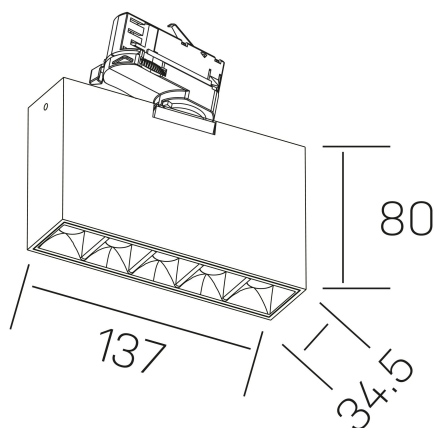

nseS
K51300.01.TK.BK-BK.15.ST.9.30

DETALLES GENERALES

INSTALACIÓN	Tracklight
COLOR EXT-INT	Negro
DIRECCIÓN DE LA LUZ	Orientable
GRADOS DE BASCULACIÓN	60º
GRADOS DE ROTACIÓN	360º
ÁNGULO DEL HAZ DE LUZ	15°
INT-EXT ESTANQUEIDAD	IP20
MATERIAL	Aluminio
RESISTENCIA MECÁNICA	IK06
USO	Interior
GARANTÍA	5 años

DETALLES ELÉCTRICOS

FUENTE DE LUZ	LED
POTENCIA	10W
TEMPERATURA DE COLOR	3000K
FLUJO LUMÍNICO	875 Lm
EFICIENCIA LUMÍNICA	73 Lm/W
DIMABLE	Sin regulación
DRIVER	Integrado
CLASE DE SEGURIDAD	II
ÍNDICE DE REPRODUCCIÓN CROMÁTICA	CRI>90
TENSIÓN	220-240 V
FREQUENCY	50-60 Hz
CORRIENTE	700 mA
VIDA UTIL	50.000h

DIMENSIONES GENERALES

DIMENSIÓN	137x34.5 mm
ALTURA	h 80 mm
DIMENSIONES DE EMBALAJE	160 × 150 × 45 mm
PESO NETO	45

*Puede haber una reducción máx. del 15% en el dato de los acabados distintos al blanco.