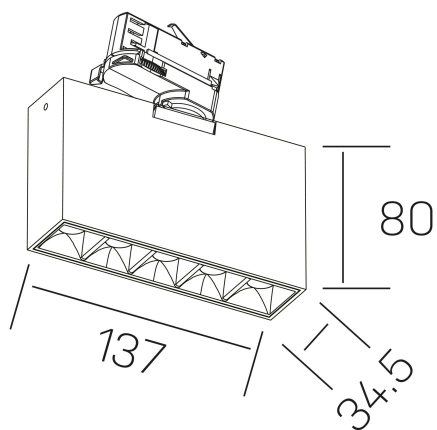

nseS
K51300.01.TK.BK-BK.15.ST.9.27

DETALLES GENERALES

INSTALACIÓN	Tracklight
COLOR EXT-INT	Negro
DIRECCIÓN DE LA LUZ	Orientable
GRADOS DE BASCULACIÓN	60º
GRADOS DE ROTACIÓN	360º
ÁNGULO DEL HAZ DE LUZ	15º
INT-EXT ESTANQUEIDAD	IP20
MATERIAL	Aluminio
RESISTENCIA MECÁNICA	IK06
USO	Interior
GARANTÍA	5 años

DETALLES ELÉCTRICOS

FUENTE DE LUZ	LED
POTENCIA	10W
TEMPERATURA DE COLOR	2700K
FLUJO LUMÍNICO	835 Lm
EFICIENCIA LUMÍNICA	70 Lm/W
DIMABLE	Sin regulación
DRIVER	Integrado
CLASE DE SEGURIDAD	II
ÍNDICE DE REPRODUCCIÓN CROMÁTICA	CRI>90
TENSIÓN	220-240 V
FREQUENCY	50-60 Hz
CORRIENTE	700 mA
VIDA UTIL	50.000h

DIMENSIONES GENERALES

DIMENSIÓN	137x34.5 mm
ALTURA	h 80 mm
DIMENSIONES DE EMBALAJE	160 × 150 × 45 mm
PESO NETO	45

*Puede haber una reducción máx. del 15% en el dato de los acabados distintos al blanco.