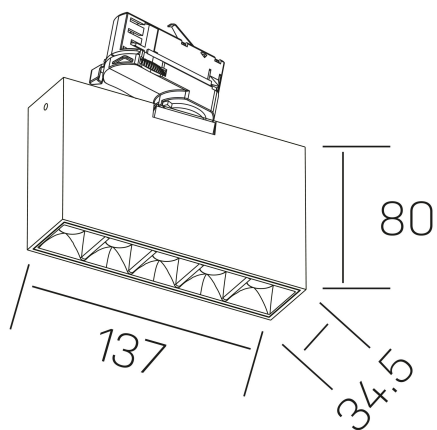

nseS
K51300.01.TK.BK-BK.15.ST.9.27

DETALLES GENERALES

INSTALACIÓN	Tracklight
COLOR EXT-INT	Negro
DIRECCIÓN DE LA LUZ	Orientable
GRADOS DE BASCULACIÓN	60º
GRADOS DE ROTACIÓN	360º
ÁNGULO DEL HAZ DE LUZ	15°
INT-EXT ESTANQUEIDAD	IP20
MATERIAL	Aluminio
RESISTENCIA MECÁNICA	IK06
USO	Interior
GARANTÍA	3 años

DETALLES ELÉCTRICOS

FUENTE DE LUZ	LED
POTENCIA	10W
TEMPERATURA DE COLOR	2700K
FLUJO LUMÍNICO	835 Lm
EFICIENCIA LUMÍNICA	70 Lm/W
DIMABLE	Sin regulación
DRIVER	Integrado
CLASE DE SEGURIDAD	II
ÍNDICE DE REPRODUCCIÓN CROMÁTICA	CRI>90
TENSIÓN	220-240 V
FREQUENCY	50-60 Hz
CORRIENTE	700 mA
VIDA UTIL	35.000h

DIMENSIONES GENERALES

DIMENSIÓN	137x34.5 mm
ALTURA	h 80 mm
DIMENSIONES DE EMBALAJE	160 × 150 × 45 mm
PESO NETO	45

*Puede haber una reducción máx. del 15% en el dato de los acabados distintos al blanco.