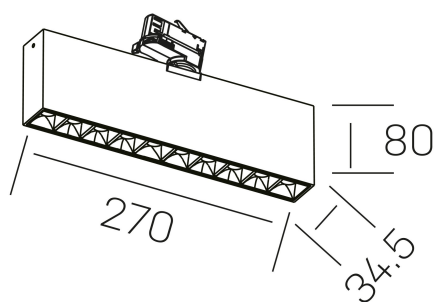

## DETALLES GENERALES

INSTALACIÓN	Tracklight
COLOR EXT-INT	Blanco-Negro
DIRECCIÓN DE LA LUZ	Orientable
GRADOS DE BASCULACIÓN	60º
GRADOS DE ROTACIÓN	360º
ÁNGULO DEL HAZ DE LUZ	45º
INT-EXT ESTANQUEIDAD	IP20
MATERIAL	Aluminio
RESISTENCIA MECÁNICA	IK06
USO	Interior
GARANTÍA	5 años

## DIMENSIONES GENERALES

DIMENSIÓN	270x34.5 mm
ALTURA	h 80 mm
DIMENSIONES DE EMBALAJE	290 × 150 × 45 mm
PESO NETO	80

\*Puede haber una reducción máx. del 15% en el dato de los acabados distintos al blanco.