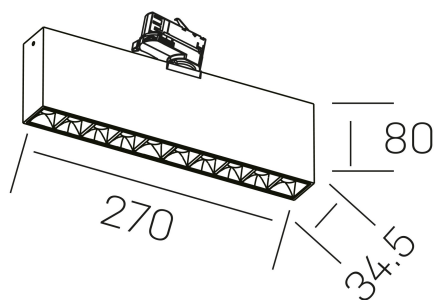

## DETALLES GENERALES

INSTALACIÓN	Tracklight
COLOR EXT-INT	Blanco-Negro
DIRECCIÓN DE LA LUZ	Orientable
GRADOS DE BASCULACIÓN	60º
GRADOS DE ROTACIÓN	360º
ÁNGULO DEL HAZ DE LUZ	45º
INT-EXT ESTANQUEIDAD	IP20
MATERIAL	Aluminio
RESISTENCIA MECÁNICA	IK06
USO	Interior
GARANTÍA	3 años

## DIMENSIONES GENERALES

DIMENSIÓN	270x34.5 mm
ALTURA	h 80 mm
DIMENSIONES DE EMBALAJE	290 × 150 × 45 mm
PESO NETO	80

\*Puede haber una reducción máx. del 15% en el dato de los acabados distintos al blanco.