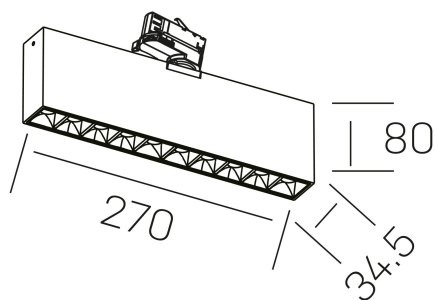

nses
K51300.02.TK.WH-BK.45.ST.9.27

DETALLES GENERALES

INSTALACIÓN	Tracklight
COLOR EXT-INT	Blanco-Negro
DIRECCIÓN DE LA LUZ	Orientable
GRADOS DE BASCULACIÓN	60º
GRADOS DE ROTACIÓN	360º
ÁNGULO DEL HAZ DE LUZ	45º
INT-EXT ESTANQUEIDAD	IP20
MATERIAL	Aluminio
RESISTENCIA MECÁNICA	IK06
USO	Interior
GARANTÍA	3 años

DETALLES ELÉCTRICOS

FUENTE DE LUZ	LED
POTENCIA	20W
TEMPERATURA DE COLOR	2700K
FLUJO LUMÍNICO	1430 Lm
EFICIENCIA LUMÍNICA	68 Lm/W
DIMABLE	Sin regulación
DRIVER	Integrado
CLASE DE SEGURIDAD	II
ÍNDICE DE REPRODUCCIÓN CROMÁTICA	CRI>90
TENSIÓN	220-240 V
FREQUENCY	50-60 Hz
CORRIENTE	600 mA
VIDA UTIL	35.000h

DIMENSIONES GENERALES

DIMENSIÓN	270x34.5 mm
ALTURA	h 80 mm
DIMENSIONES DE EMBALAJE	290 × 150 × 45 mm
PESO NETO	80

*Puede haber una reducción máx. del 15% en el dato de los acabados distintos al blanco.