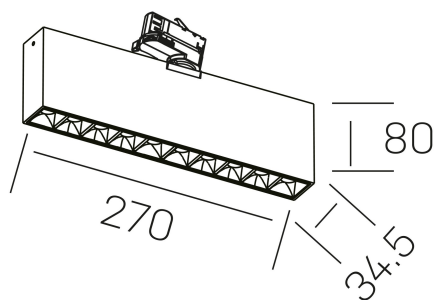

## DETALLES GENERALES

INSTALACIÓN	Tracklight
COLOR EXT-INT	Blanco-Negro
DIRECCIÓN DE LA LUZ	Orientable
GRADOS DE BASCULACIÓN	60º
GRADOS DE ROTACIÓN	360º
ÁNGULO DEL HAZ DE LUZ	45º
INT-EXT ESTANQUEIDAD	IP20
MATERIAL	Aluminio
RESISTENCIA MECÁNICA	IK06
USO	Interior
GARANTÍA	5 años

## DIMENSIONES GENERALES

DIMENSIÓN	.02 (270x34.5mm)
ALTURA	h 80 mm
DIMENSIONES DE EMBALAJE	290 × 150 × 45 mm
PESO NETO	80

\*Puede haber una reducción máx. del 15% en el dato de los acabados distintos al blanco.