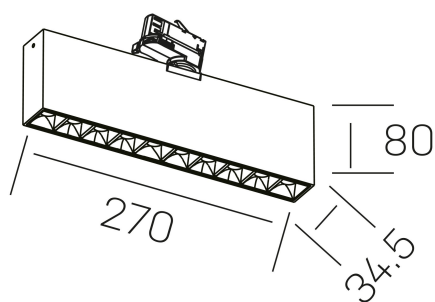

nses
K51300.02.TK.WH-BK.45.ST.9.27

DETALLES GENERALES

INSTALACIÓN	Tracklight
COLOR EXT-INT	Blanco-Negro
DIRECCIÓN DE LA LUZ	Orientable
GRADOS DE BASCULACIÓN	60º
GRADOS DE ROTACIÓN	360º
ÁNGULO DEL HAZ DE LUZ	45º
INT-EXT ESTANQUEIDAD	IP20
MATERIAL	Aluminio
RESISTENCIA MECÁNICA	IK06
USO	Interior
GARANTÍA	5 años

DETALLES ELÉCTRICOS

FUENTE DE LUZ	LED
POTENCIA	20W
TEMPERATURA DE COLOR	2700K
FLUJO LUMÍNICO	1430 Lm
EFICIENCIA LUMÍNICA	68 Lm/W
DIMABLE	Sin regulación
DRIVER	Integrado
CLASE DE SEGURIDAD	II
ÍNDICE DE REPRODUCCIÓN CROMÁTICA	CRI>90
TENSIÓN	220-240 V
FREQUENCY	50-60 Hz
CORRIENTE	600 mA
VIDA UTIL	50.000h

DIMENSIONES GENERALES

DIMENSIÓN	270x34.5 mm
ALTURA	h 80 mm
DIMENSIONES DE EMBALAJE	290 × 150 × 45 mm
PESO NETO	80

*Puede haber una reducción máx. del 15% en el dato de los acabados distintos al blanco.