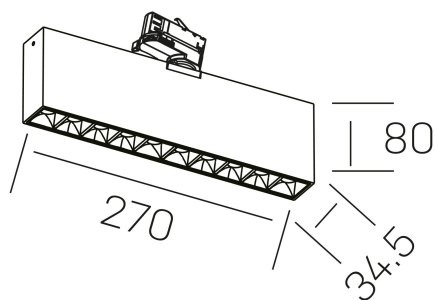

nses
K51300.02.TK.WH-BK.30.ST.9.40

DETALLES GENERALES

INSTALACIÓN	Tracklight
COLOR EXT-INT	Blanco-Negro
DIRECCIÓN DE LA LUZ	Orientable
GRADOS DE BASCULACIÓN	60º
GRADOS DE ROTACIÓN	360º
ÁNGULO DEL HAZ DE LUZ	30º
INT-EXT ESTANQUEIDAD	IP20
MATERIAL	Aluminio
RESISTENCIA MECÁNICA	IK06
USO	Interior
GARANTÍA	5 años

DETALLES ELÉCTRICOS

FUENTE DE LUZ	LED
POTENCIA	20W
TEMPERATURA DE COLOR	4000K
FLUJO LUMÍNICO	1630 Lm
EFICIENCIA LUMÍNICA	78 Lm/W
DIMABLE	Sin regulación
DRIVER	Integrado
CLASE DE SEGURIDAD	II
ÍNDICE DE REPRODUCCIÓN CROMÁTICA	CRI>90
TENSIÓN	220-240 V
FREQUENCY	50-60 Hz
CORRIENTE	600 mA
VIDA UTIL	50.000h

DIMENSIONES GENERALES

DIMENSIÓN	270x34.5 mm
ALTURA	h 80 mm
DIMENSIONES DE EMBALAJE	290 × 150 × 45 mm
PESO NETO	80

*Puede haber una reducción máx. del 15% en el dato de los acabados distintos al blanco.