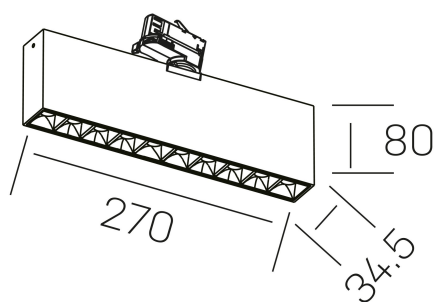

nses
K51300.02.TK.WH-BK.30.ST.9.40

DETALLES GENERALES

INSTALACIÓN	Tracklight
COLOR EXT-INT	Blanco-Negro
DIRECCIÓN DE LA LUZ	Orientable
GRADOS DE BASCULACIÓN	60º
GRADOS DE ROTACIÓN	360º
ÁNGULO DEL HAZ DE LUZ	30º
INT-EXT ESTANQUEIDAD	IP20
MATERIAL	Aluminio
RESISTENCIA MECÁNICA	IK06
USO	Interior
GARANTÍA	5 años

DETALLES ELÉCTRICOS

FUENTE DE LUZ	LED
POTENCIA	20W
TEMPERATURA DE COLOR	4000K
FLUJO LUMÍNICO	1630 Lm
EFICIENCIA LUMÍNICA	78 Lm/W
DIMABLE	Sin regulación
DRIVER	Integrado
CLASE DE SEGURIDAD	II
ÍNDICE DE REPRODUCCIÓN CROMÁTICA	CRI>90
TENSIÓN	220-240 V
CORRIENTE	600 mA
VIDA UTIL	50.000h

DIMENSIONES GENERALES

DIMENSIÓN	.02 (270x34.5mm)
ALTURA	h 80 mm
DIMENSIONES DE EMBALAJE	290 × 150 × 45 mm
PESO NETO	80

*Puede haber una reducción máx. del 15% en el dato de los acabados distintos al blanco.