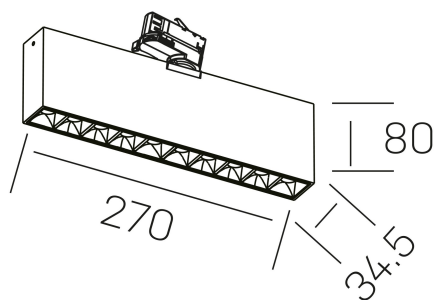

nseS
K51300.02.TK.WH-BK.30.ST.9.40

DETALLES GENERALES

INSTALACIÓN	Tracklight
COLOR EXT-INT	Blanco-Negro
DIRECCIÓN DE LA LUZ	Orientable
GRADOS DE BASCULACIÓN	60º
GRADOS DE ROTACIÓN	360º
ÁNGULO DEL HAZ DE LUZ	30º
INT-EXT ESTANQUEIDAD	IP20
MATERIAL	Aluminio
RESISTENCIA MECÁNICA	IK06
USO	Interior
GARANTÍA	5 años

DETALLES ELÉCTRICOS

FUENTE DE LUZ	LED
POTENCIA	20W
TEMPERATURA DE COLOR	4000K
FLUJO LUMÍNICO	1630 Lm
EFICIENCIA LUMÍNICA	78 Lm/W
DIMABLE	Sin regulación
DRIVER	Integrado
CLASE DE SEGURIDAD	II
ÍNDICE DE REPRODUCCIÓN CROMÁTICA	CRI>90
TENSIÓN	220-240 V
CORRIENTE	600 mA
VIDA UTIL	50.000h

DIMENSIONES GENERALES

DIMENSIÓN	.02 (270x34.5mm)
ALTURA	h 80 mm
DIMENSIONES DE EMBALAJE	290 × 150 × 45 mm
PESO NETO	80

*Puede haber una reducción máx. del 15% en el dato de los acabados distintos al blanco.