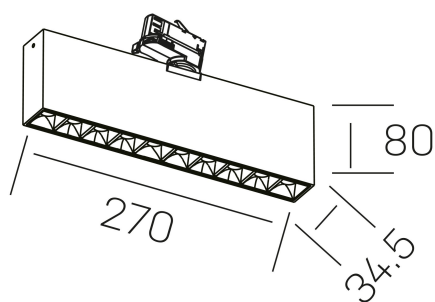

## DETALLES GENERALES

INSTALACIÓN	Tracklight
COLOR EXT-INT	Blanco-Negro
DIRECCIÓN DE LA LUZ	Orientable
GRADOS DE BASCULACIÓN	60º
GRADOS DE ROTACIÓN	360º
ÁNGULO DEL HAZ DE LUZ	30º
INT-EXT ESTANQUEIDAD	IP20
MATERIAL	Aluminio
RESISTENCIA MECÁNICA	IK06
USO	Interior
GARANTÍA	5 años

## DIMENSIONES GENERALES

DIMENSIÓN	.02 (270x34.5mm)
ALTURA	h 80 mm
DIMENSIONES DE EMBALAJE	290 × 150 × 45 mm
PESO NETO	80

\*Puede haber una reducción máx. del 15% en el dato de los acabados distintos al blanco.