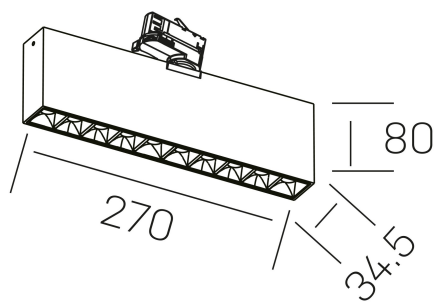

## DETALLES GENERALES

INSTALACIÓN	Tracklight
COLOR EXT-INT	Blanco-Negro
DIRECCIÓN DE LA LUZ	Orientable
GRADOS DE BASCULACIÓN	60º
GRADOS DE ROTACIÓN	360º
ÁNGULO DEL HAZ DE LUZ	30º
INT-EXT ESTANQUEIDAD	IP20
MATERIAL	Aluminio
RESISTENCIA MECÁNICA	IK06
USO	Interior
GARANTÍA	5 años

## DIMENSIONES GENERALES

DIMENSIÓN	270x34.5 mm
ALTURA	h 80 mm
DIMENSIONES DE EMBALAJE	290 × 150 × 45 mm
PESO NETO	80

\*Puede haber una reducción máx. del 15% en el dato de los acabados distintos al blanco.