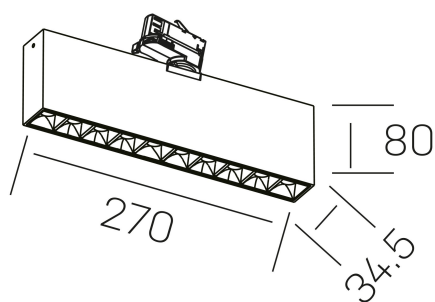

## DETALLES GENERALES

INSTALACIÓN	Tracklight
COLOR EXT-INT	Blanco-Negro
DIRECCIÓN DE LA LUZ	Orientable
GRADOS DE BASCULACIÓN	60º
GRADOS DE ROTACIÓN	360º
ÁNGULO DEL HAZ DE LUZ	30º
INT-EXT ESTANQUEIDAD	IP20
MATERIAL	Aluminio
RESISTENCIA MECÁNICA	IK06
USO	Interior
GARANTÍA	3 años

## DIMENSIONES GENERALES

DIMENSIÓN	270x34.5 mm
ALTURA	h 80 mm
DIMENSIONES DE EMBALAJE	290 × 150 × 45 mm
PESO NETO	80

\*Puede haber una reducción máx. del 15% en el dato de los acabados distintos al blanco.