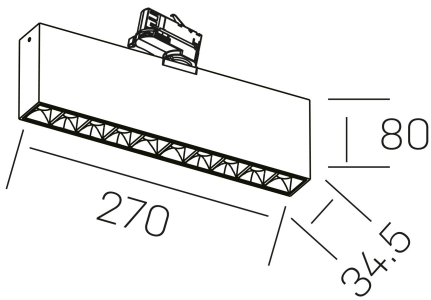

nses
K51300.02.TK.WH-BK.45.ST.9.40.DA

DETALLES GENERALES

INSTALACIÓN	Tracklight
COLOR EXT-INT	Blanco-Negro
DIRECCIÓN DE LA LUZ	Orientable
GRADOS DE BASCULACIÓN	60º
GRADOS DE ROTACIÓN	360º
ÁNGULO DEL HAZ DE LUZ	30º
INT-EXT ESTANQUEIDAD	IP20
MATERIAL	Aluminio
RESISTENCIA MECÁNICA	IK06
USO	Interior
GARANTÍA	3 años

DETALLES ELÉCTRICOS

FUENTE DE LUZ	LED
POTENCIA	20W
TEMPERATURA DE COLOR	4000K
FLUJO LUMÍNICO	1630 Lm
EFICIENCIA LUMÍNICA	78 Lm/W
DIMABLE	DALI
DRIVER	Integrado
CLASE DE SEGURIDAD	II
ÍNDICE DE REPRODUCCIÓN CROMÁTICA	CRI>90
TENSIÓN	220-240 V
FREQUENCY	50-60 Hz
CORRIENTE	600 mA
VIDA UTIL	35.000h

DIMENSIONES GENERALES

DIMENSIÓN	270x34.5 mm
ALTURA	h 80 mm
DIMENSIONES DE EMBALAJE	290 × 150 × 45 mm
PESO NETO	80

*Puede haber una reducción máx. del 15% en el dato de los acabados distintos al blanco.