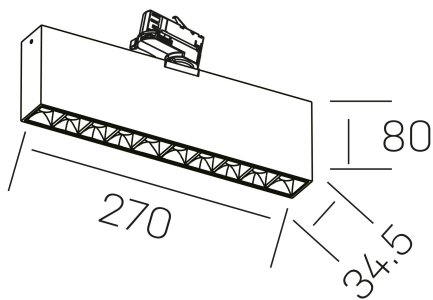

## DETALLES GENERALES

INSTALACIÓN	Tracklight
COLOR EXT-INT	Blanco-Negro
DIRECCIÓN DE LA LUZ	Orientable
GRADOS DE BASCULACIÓN	60º
GRADOS DE ROTACIÓN	360º
ÁNGULO DEL HAZ DE LUZ	15º
INT-EXT ESTANQUEIDAD	IP20
MATERIAL	Aluminio
RESISTENCIA MECÁNICA	IK06
USO	Interior
GARANTÍA	5 años

## DIMENSIONES GENERALES

DIMENSIÓN	270x34.5 mm
ALTURA	h 80 mm
DIMENSIONES DE EMBALAJE	290 × 150 × 45 mm
PESO NETO	80

\*Puede haber una reducción máx. del 15% en el dato de los acabados distintos al blanco.