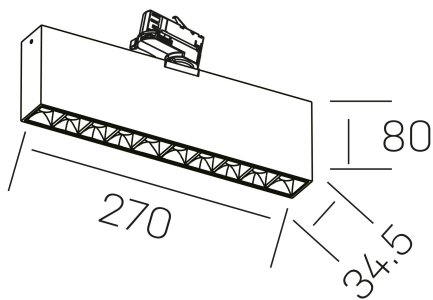

nses
K51300.02.TK.WH-BK.45.ST.9.27.DA

DETALLES GENERALES

INSTALACIÓN	Tracklight
COLOR EXT-INT	Blanco-Negro
DIRECCIÓN DE LA LUZ	Orientable
GRADOS DE BASCULACIÓN	60º
GRADOS DE ROTACIÓN	360º
ÁNGULO DEL HAZ DE LUZ	15º
INT-EXT ESTANQUEIDAD	IP20
MATERIAL	Aluminio
RESISTENCIA MECÁNICA	IK06
USO	Interior
GARANTÍA	5 años

DETALLES ELÉCTRICOS

FUENTE DE LUZ	LED
POTENCIA	20W
TEMPERATURA DE COLOR	2700K
FLUJO LUMÍNICO	1430 Lm
EFICIENCIA LUMÍNICA	68 Lm/W
DIMABLE	DALI
DRIVER	Integrado
CLASE DE SEGURIDAD	II
ÍNDICE DE REPRODUCCIÓN CROMÁTICA	CRI>90
TENSIÓN	220-240 V
FREQUENCY	50-60 Hz
CORRIENTE	600 mA
VIDA UTIL	50.000h

DIMENSIONES GENERALES

DIMENSIÓN	270x34.5 mm
ALTURA	h 80 mm
DIMENSIONES DE EMBALAJE	290 × 150 × 45 mm
PESO NETO	80

*Puede haber una reducción máx. del 15% en el dato de los acabados distintos al blanco.