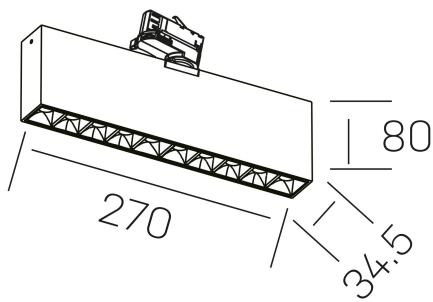

nses
K51300.02.TK.WH-BK.30.ST.9.40.DA

DETALLES GENERALES

INSTALACIÓN	Tracklight
COLOR EXT-INT	Blanco-Negro
DIRECCIÓN DE LA LUZ	Orientable
GRADOS DE BASCULACIÓN	60º
GRADOS DE ROTACIÓN	360º
ÁNGULO DEL HAZ DE LUZ	15º
INT-EXT ESTANQUEIDAD	IP20
MATERIAL	Aluminio
RESISTENCIA MECÁNICA	IK06
USO	Interior
GARANTÍA	5 años

DETALLES ELÉCTRICOS

FUENTE DE LUZ	LED
POTENCIA	20W
TEMPERATURA DE COLOR	4000K
FLUJO LUMÍNICO	1630 Lm
EFICIENCIA LUMÍNICA	78 Lm/W
DIMABLE	DALI
DRIVER	Integrado
CLASE DE SEGURIDAD	II
ÍNDICE DE REPRODUCCIÓN CROMÁTICA	CRI>90
TENSIÓN	220-240 V
CORRIENTE	600 mA
VIDA UTIL	50.000h

DIMENSIONES GENERALES

DIMENSIÓN	.02 (270x34.5mm)
ALTURA	h 80 mm
DIMENSIONES DE EMBALAJE	290 × 150 × 45 mm
PESO NETO	80

*Puede haber una reducción máx. del 15% en el dato de los acabados distintos al blanco.