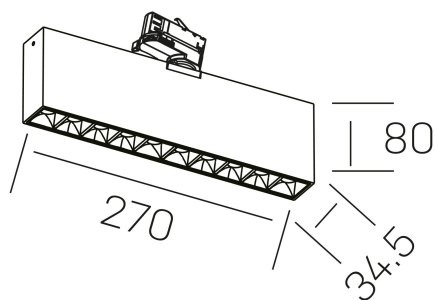

nses
K51300.02.TK.WH-BK.30.ST.9.40.DA

DETALLES GENERALES

INSTALACIÓN	Tracklight
COLOR EXT-INT	Blanco-Negro
DIRECCIÓN DE LA LUZ	Orientable
GRADOS DE BASCULACIÓN	60º
GRADOS DE ROTACIÓN	360º
ÁNGULO DEL HAZ DE LUZ	15º
INT-EXT ESTANQUEIDAD	IP20
MATERIAL	Aluminio
RESISTENCIA MECÁNICA	IK06
USO	Interior
GARANTÍA	5 años

DETALLES ELÉCTRICOS

FUENTE DE LUZ	LED
POTENCIA	20W
TEMPERATURA DE COLOR	4000K
FLUJO LUMÍNICO	1630 Lm
EFICIENCIA LUMÍNICA	78 Lm/W
DIMABLE	DALI
DRIVER	Integrado
CLASE DE SEGURIDAD	II
ÍNDICE DE REPRODUCCIÓN CROMÁTICA	CRI>90
TENSIÓN	220-240 V
FREQUENCY	50-60 Hz
CORRIENTE	600 mA
VIDA UTIL	50.000h

DIMENSIONES GENERALES

DIMENSIÓN	270x34.5 mm
ALTURA	h 80 mm
DIMENSIONES DE EMBALAJE	290 × 150 × 45 mm
PESO NETO	80

*Puede haber una reducción máx. del 15% en el dato de los acabados distintos al blanco.