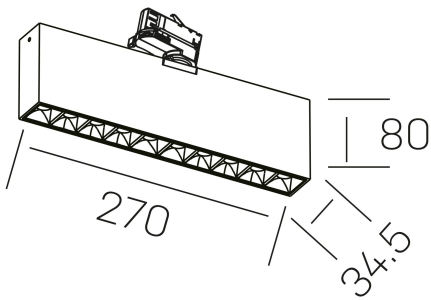

nses
K51300.02.TK.WH-BK.30.ST.9.30.DA

DETALLES GENERALES

INSTALACIÓN	Tracklight
COLOR EXT-INT	Blanco-Negro
DIRECCIÓN DE LA LUZ	Orientable
GRADOS DE BASCULACIÓN	60º
GRADOS DE ROTACIÓN	360º
ÁNGULO DEL HAZ DE LUZ	45º
INT-EXT ESTANQUEIDAD	IP20
MATERIAL	Aluminio
RESISTENCIA MECÁNICA	IK06
USO	Interior
GARANTÍA	5 años

DETALLES ELÉCTRICOS

FUENTE DE LUZ	LED
POTENCIA	20W
TEMPERATURA DE COLOR	3000K
FLUJO LUMÍNICO	1530 Lm
EFICIENCIA LUMÍNICA	73 Lm/W
DIMABLE	DALI
DRIVER	Integrado
CLASE DE SEGURIDAD	II
ÍNDICE DE REPRODUCCIÓN CROMÁTICA	CRI>90
TENSIÓN	220-240 V
FREQUENCY	50-60 Hz
CORRIENTE	600 mA
VIDA UTIL	50.000h

DIMENSIONES GENERALES

DIMENSIÓN	270x34.5 mm
ALTURA	h 80 mm
DIMENSIONES DE EMBALAJE	290 × 150 × 45 mm
PESO NETO	80

*Puede haber una reducción máx. del 15% en el dato de los acabados distintos al blanco.