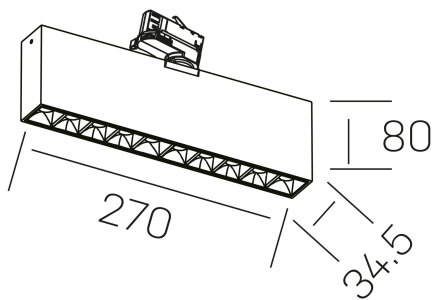

## DETALLES GENERALES

INSTALACIÓN	Tracklight
COLOR EXT-INT	Blanco-Negro
DIRECCIÓN DE LA LUZ	Orientable
GRADOS DE BASCULACIÓN	60º
GRADOS DE ROTACIÓN	360º
ÁNGULO DEL HAZ DE LUZ	45º
INT-EXT ESTANQUEIDAD	IP20
MATERIAL	Aluminio
RESISTENCIA MECÁNICA	IK06
USO	Interior
GARANTÍA	3 años

## DIMENSIONES GENERALES

DIMENSIÓN	270x34.5 mm
ALTURA	h 80 mm
DIMENSIONES DE EMBALAJE	290 × 150 × 45 mm
PESO NETO	80

\*Puede haber una reducción máx. del 15% en el dato de los acabados distintos al blanco.