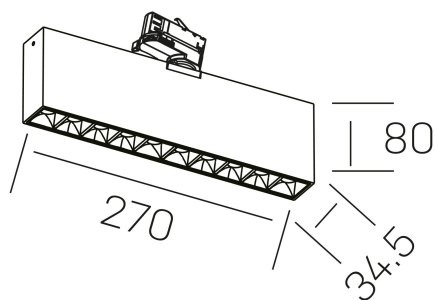

nses
K51300.02.TK.WH-BK.30.ST.9.30.DA

DETALLES GENERALES

INSTALACIÓN	Tracklight
COLOR EXT-INT	Blanco-Negro
DIRECCIÓN DE LA LUZ	Orientable
GRADOS DE BASCULACIÓN	60º
GRADOS DE ROTACIÓN	360º
ÁNGULO DEL HAZ DE LUZ	45º
INT-EXT ESTANQUEIDAD	IP20
MATERIAL	Aluminio
RESISTENCIA MECÁNICA	IK06
USO	Interior
GARANTÍA	5 años

DETALLES ELÉCTRICOS

FUENTE DE LUZ	LED
POTENCIA	20W
TEMPERATURA DE COLOR	3000K
FLUJO LUMÍNICO	1530 Lm
EFICIENCIA LUMÍNICA	73 Lm/W
DIMABLE	DALI
DRIVER	Integrado
CLASE DE SEGURIDAD	II
ÍNDICE DE REPRODUCCIÓN CROMÁTICA	CRI>90
TENSIÓN	220-240 V
CORRIENTE	600 mA
VIDA UTIL	50.000h

DIMENSIONES GENERALES

DIMENSIÓN	.02 (270x34.5mm)
ALTURA	h 80 mm
DIMENSIONES DE EMBALAJE	290 × 150 × 45 mm
PESO NETO	80

*Puede haber una reducción máx. del 15% en el dato de los acabados distintos al blanco.