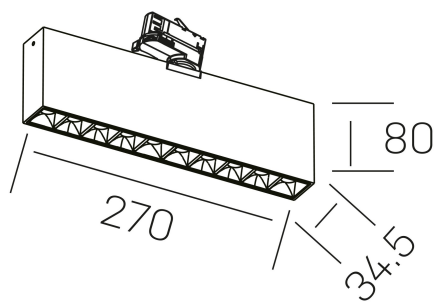

nseS
K51300.02.TK.WH-BK.30.ST.9.27.DA

DETALLES GENERALES

INSTALACIÓN	Tracklight
COLOR EXT-INT	Blanco-Negro
DIRECCIÓN DE LA LUZ	Orientable
GRADOS DE BASCULACIÓN	60º
GRADOS DE ROTACIÓN	360º
ÁNGULO DEL HAZ DE LUZ	45º
INT-EXT ESTANQUEIDAD	IP20
MATERIAL	Aluminio
RESISTENCIA MECÁNICA	IK06
USO	Interior
GARANTÍA	5 años

DETALLES ELÉCTRICOS

FUENTE DE LUZ	LED
POTENCIA	20W
TEMPERATURA DE COLOR	2700K
FLUJO LUMÍNICO	1430 Lm
EFICIENCIA LUMÍNICA	68 Lm/W
DIMABLE	DALI
DRIVER	Integrado
CLASE DE SEGURIDAD	II
ÍNDICE DE REPRODUCCIÓN CROMÁTICA	CRI>90
TENSIÓN	220-240 V
CORRIENTE	600 mA
VIDA UTIL	50.000h

DIMENSIONES GENERALES

DIMENSIÓN	.02 (270x34.5mm)
ALTURA	h 80 mm
DIMENSIONES DE EMBALAJE	290 × 150 × 45 mm
PESO NETO	80

*Puede haber una reducción máx. del 15% en el dato de los acabados distintos al blanco.