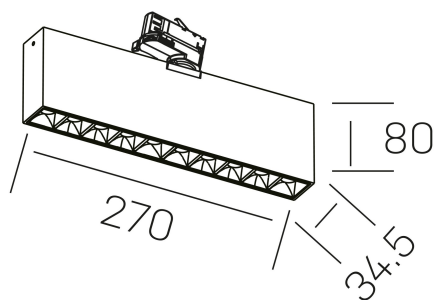

nses
K51300.02.TK.WH-BK.30.ST.9.27.DA

DETALLES GENERALES

INSTALACIÓN	Tracklight
COLOR EXT-INT	Blanco-Negro
DIRECCIÓN DE LA LUZ	Orientable
GRADOS DE BASCULACIÓN	60º
GRADOS DE ROTACIÓN	360º
ÁNGULO DEL HAZ DE LUZ	45º
INT-EXT ESTANQUEIDAD	IP20
MATERIAL	Aluminio
RESISTENCIA MECÁNICA	IK06
USO	Interior
GARANTÍA	3 años

DETALLES ELÉCTRICOS

FUENTE DE LUZ	LED
POTENCIA	20W
TEMPERATURA DE COLOR	2700K
FLUJO LUMÍNICO	1430 Lm
EFICIENCIA LUMÍNICA	68 Lm/W
DIMABLE	DALI
DRIVER	Integrado
CLASE DE SEGURIDAD	II
ÍNDICE DE REPRODUCCIÓN CROMÁTICA	CRI>90
TENSIÓN	220-240 V
FREQUENCY	50-60 Hz
CORRIENTE	600 mA
VIDA UTIL	35.000h

DIMENSIONES GENERALES

DIMENSIÓN	270x34.5 mm
ALTURA	h 80 mm
DIMENSIONES DE EMBALAJE	290 × 150 × 45 mm
PESO NETO	80

*Puede haber una reducción máx. del 15% en el dato de los acabados distintos al blanco.