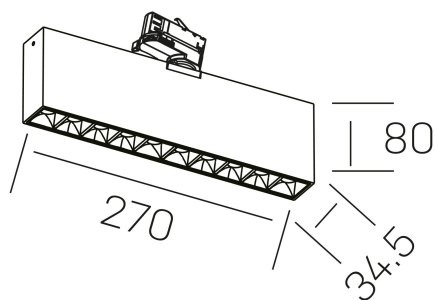

## DETALLES GENERALES

INSTALACIÓN	Tracklight
COLOR EXT-INT	Blanco-Negro
DIRECCIÓN DE LA LUZ	Orientable
GRADOS DE BASCULACIÓN	60º
GRADOS DE ROTACIÓN	360º
ÁNGULO DEL HAZ DE LUZ	45º
INT-EXT ESTANQUEIDAD	IP20
MATERIAL	Aluminio
RESISTENCIA MECÁNICA	IK06
USO	Interior
GARANTÍA	5 años

## DIMENSIONES GENERALES

DIMENSIÓN	270x34.5 mm
ALTURA	h 80 mm
DIMENSIONES DE EMBALAJE	290 × 150 × 45 mm
PESO NETO	80

\*Puede haber una reducción máx. del 15% en el dato de los acabados distintos al blanco.