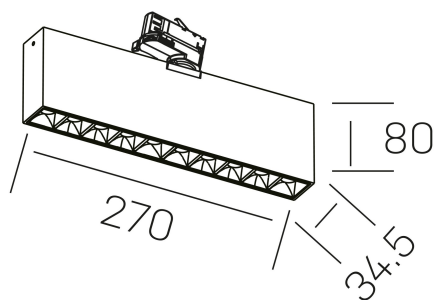

nses
K51300.02.TK.WH-BK.15.ST.9.40.DA

DETALLES GENERALES

INSTALACIÓN	Tracklight
COLOR EXT-INT	Blanco-Negro
DIRECCIÓN DE LA LUZ	Orientable
GRADOS DE BASCULACIÓN	60º
GRADOS DE ROTACIÓN	360º
ÁNGULO DEL HAZ DE LUZ	45º
INT-EXT ESTANQUEIDAD	IP20
MATERIAL	Aluminio
RESISTENCIA MECÁNICA	IK06
USO	Interior
GARANTÍA	3 años

DETALLES ELÉCTRICOS

FUENTE DE LUZ	LED
POTENCIA	20W
TEMPERATURA DE COLOR	4000K
FLUJO LUMÍNICO	1630 Lm
EFICIENCIA LUMÍNICA	78 Lm/W
DIMABLE	DALI
DRIVER	Integrado
CLASE DE SEGURIDAD	II
ÍNDICE DE REPRODUCCIÓN CROMÁTICA	CRI>90
TENSIÓN	220-240 V
FREQUENCY	50-60 Hz
CORRIENTE	600 mA
VIDA UTIL	35.000h

DIMENSIONES GENERALES

DIMENSIÓN	270x34.5 mm
ALTURA	h 80 mm
DIMENSIONES DE EMBALAJE	290 × 150 × 45 mm
PESO NETO	80

*Puede haber una reducción máx. del 15% en el dato de los acabados distintos al blanco.