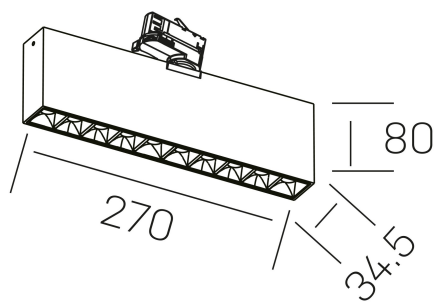

## DETALLES GENERALES

INSTALACIÓN	Tracklight
COLOR EXT-INT	Blanco-Negro
DIRECCIÓN DE LA LUZ	Orientable
GRADOS DE BASCULACIÓN	60º
GRADOS DE ROTACIÓN	360º
ÁNGULO DEL HAZ DE LUZ	45º
INT-EXT ESTANQUEIDAD	IP20
MATERIAL	Aluminio
RESISTENCIA MECÁNICA	IK06
USO	Interior
GARANTÍA	5 años

## DIMENSIONES GENERALES

DIMENSIÓN	270x34.5 mm
ALTURA	h 80 mm
DIMENSIONES DE EMBALAJE	290 × 150 × 45 mm
PESO NETO	80

\*Puede haber una reducción máx. del 15% en el dato de los acabados distintos al blanco.