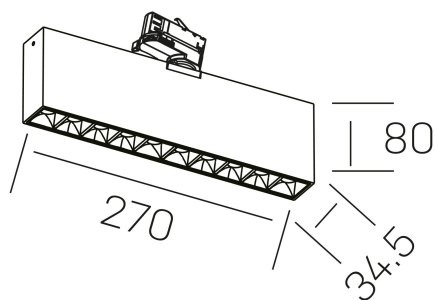

## DETALLES GENERALES

INSTALACIÓN	Tracklight
COLOR EXT-INT	Blanco-Negro
DIRECCIÓN DE LA LUZ	Orientable
GRADOS DE BASCULACIÓN	60º
GRADOS DE ROTACIÓN	360º
ÁNGULO DEL HAZ DE LUZ	30º
INT-EXT ESTANQUEIDAD	IP20
MATERIAL	Aluminio
RESISTENCIA MECÁNICA	IK06
USO	Interior
GARANTÍA	5 años

## DIMENSIONES GENERALES

DIMENSIÓN	270x34.5 mm
ALTURA	h 80 mm
DIMENSIONES DE EMBALAJE	290 × 150 × 45 mm
PESO NETO	80

\*Puede haber una reducción máx. del 15% en el dato de los acabados distintos al blanco.