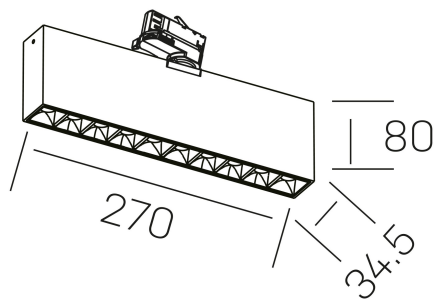

nseS
K51300.02.TK.WH-BK.15.ST.9.27.DA

DETALLES GENERALES

INSTALACIÓN	Tracklight
COLOR EXT-INT	Blanco-Negro
DIRECCIÓN DE LA LUZ	Orientable
GRADOS DE BASCULACIÓN	60º
GRADOS DE ROTACIÓN	360º
ÁNGULO DEL HAZ DE LUZ	30º
INT-EXT ESTANQUEIDAD	IP20
MATERIAL	Aluminio
RESISTENCIA MECÁNICA	IK06
USO	Interior
GARANTÍA	5 años

DETALLES ELÉCTRICOS

FUENTE DE LUZ	LED
POTENCIA	20W
TEMPERATURA DE COLOR	2700K
FLUJO LUMÍNICO	1430 Lm
EFICIENCIA LUMÍNICA	68 Lm/W
DIMABLE	DALI
DRIVER	Integrado
CLASE DE SEGURIDAD	II
ÍNDICE DE REPRODUCCIÓN CROMÁTICA	CRI>90
TENSIÓN	220-240 V
CORRIENTE	600 mA
VIDA UTIL	50.000h

DIMENSIONES GENERALES

DIMENSIÓN	.02 (270x34.5mm)
ALTURA	h 80 mm
DIMENSIONES DE EMBALAJE	290 × 150 × 45 mm
PESO NETO	80

*Puede haber una reducción máx. del 15% en el dato de los acabados distintos al blanco.