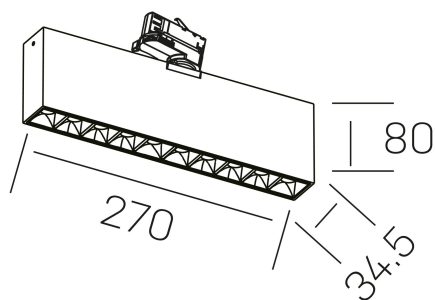

## DETALLES GENERALES

INSTALACIÓN	Tracklight
COLOR EXT-INT	Blanco-Negro
DIRECCIÓN DE LA LUZ	Orientable
GRADOS DE BASCULACIÓN	60º
GRADOS DE ROTACIÓN	360º
ÁNGULO DEL HAZ DE LUZ	30º
INT-EXT ESTANQUEIDAD	IP20
MATERIAL	Aluminio
RESISTENCIA MECÁNICA	IK06
USO	Interior
GARANTÍA	3 años

## DIMENSIONES GENERALES

DIMENSIÓN	270x34.5 mm
ALTURA	h 80 mm
DIMENSIONES DE EMBALAJE	290 × 150 × 45 mm
PESO NETO	80

\*Puede haber una reducción máx. del 15% en el dato de los acabados distintos al blanco.