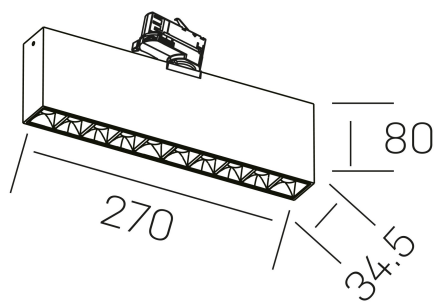

nses
K51300.02.TK.WH-BK.15.ST.9.27.DA

DETALLES GENERALES

INSTALACIÓN	Tracklight
COLOR EXT-INT	Blanco-Negro
DIRECCIÓN DE LA LUZ	Orientable
GRADOS DE BASCULACIÓN	60º
GRADOS DE ROTACIÓN	360º
ÁNGULO DEL HAZ DE LUZ	30º
INT-EXT ESTANQUEIDAD	IP20
MATERIAL	Aluminio
RESISTENCIA MECÁNICA	IK06
USO	Interior
GARANTÍA	5 años

DETALLES ELÉCTRICOS

FUENTE DE LUZ	LED
POTENCIA	20W
TEMPERATURA DE COLOR	2700K
FLUJO LUMÍNICO	1430 Lm
EFICIENCIA LUMÍNICA	68 Lm/W
DIMABLE	DALI
DRIVER	Integrado
CLASE DE SEGURIDAD	II
ÍNDICE DE REPRODUCCIÓN CROMÁTICA	CRI>90
TENSIÓN	220-240 V
FREQUENCY	50-60 Hz
CORRIENTE	600 mA
VIDA UTIL	50.000h

DIMENSIONES GENERALES

DIMENSIÓN	270x34.5 mm
ALTURA	h 80 mm
DIMENSIONES DE EMBALAJE	290 × 150 × 45 mm
PESO NETO	80

*Puede haber una reducción máx. del 15% en el dato de los acabados distintos al blanco.